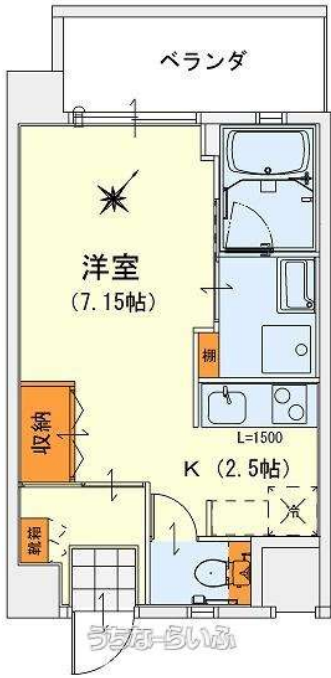

★築浅物件★即入居可です！マックスバリュ武富店まで徒歩2分!!豊見城ICも近く、便利な立地です♪インターネット利用料無料で使い放題（Wi-Fiあり）※敷地内全面禁煙物件です※

【設備・こだわり条件】：給湯,ガスコンロ,システムキッチン,バス/トイレ別,ユニットバス,浴槽,シャブードレッサー,独立洗面所,乾燥機,TVモニター付インターホン,室内洗濯機置き場,オール洋間,プロパンガス,BS,Wi-Fi,インターネット無料,シューズボックス,角部屋,保証人不要【設備備考】：防犯カメラ（共用部）

物件種別	賃貸マンション		
所在地	糸満市武富		
家賃 (共益費)	4.8万円 (3,000円)		
間取	1K	専有面積	27.55m² 8.33坪
間取り詳細	洋7.15 K2.5		
敷金/礼金	1ヶ月/ナシ	保証金	ナシ
仲介手数料	5.28万円		
その他費用	-	概算初期費用	-
料金備考	衛生費月額：1,100円(税込)		
物件名	オアシスタけとみ		
所在階/階数	3階(4階建)	部屋番号	306号
築年月	2024年01月(築2年)	ペット	不可
建物構造	RC(鉄筋コンクリート造)		
契約期間	2年更新	更新料	1.1万円
入居	即日	取引	代理
保証会社	加入要 ●家賃保証会社：リコフレイトインシア・初回...		
学区	-		
交通	-		
駐車場	1台2,750円 軽 ※税込※2台目不可		
物件備考	物件名：オアシスタけとみ306号室(1K/B91㎡) ※お...		

更新日：2026/05/20 公開期限：2026/06/02

スマホで物件を見る

(株)沖創建設 豊見城支店

〒901-0223 沖縄県豊見城市翁長 465-1

沖縄県知事免許(3)第4224号

TEL 098-840-6648

営業時間：09:30~17:00

定休日：土曜日・日曜日・GW・年末年始・祝日