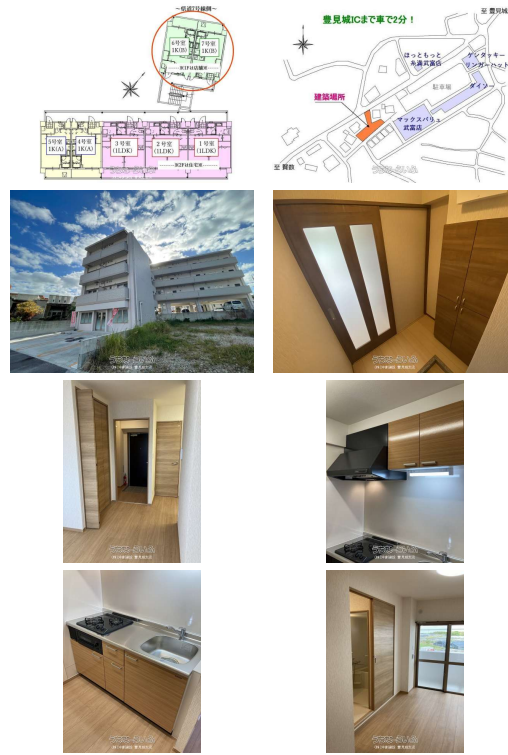

★築浅物件★即入居可です！マックスバリュ武富店まで徒歩2分!!豊見城ICも近く、便利な立地です♪インターネット利用料無料で使い放題（Wi-Fiあり）※敷地内全面禁煙物件です※

【設備・こだわり条件】：給湯,ガスコンロ,システムキッチン,バス/トイレ別,ユニットバス,浴槽,シャブードレッサー,独立洗面所,乾燥機,TVモニター付インターホン,室内洗濯機置き場,オール洋間,プロパンガス,BS,Wi-Fi,インターネット無料,シューズボックス,角部屋,保証人不要【設備備考】：防犯カメラ（共用部）

物件種別	賃貸マンション		
所在地	糸満市武富		
家賃 (共益費)	4.8万円 (3,000円)		
間取	1K	専有面積	27.55m <sup>2</sup> 8.33坪
間取り詳細	洋7.15 K2.5		
敷金/礼金	1ヶ月/ナシ	保証金	ナシ
仲介手数料	5.28万円		
その他費用	-	概算初期費用	-
料金備考	衛生費月額：1,100円(税込)		
物件名	オアシスタけとみ		
所在階/階数	3階(4階建)	部屋番号	306号
築年月	2024年01月(築2年)	ペット	不可
建物構造	RC(鉄筋コンクリート造)		
契約期間	2年更新	更新料	1.1万円
入居	即日	取引	代理
保証会社	加入要 ●家賃保証会社：リコフレイトインシア・初回...		
学区	-		
交通	-		
駐車場	1台2,750円 軽 ※税込※2台目不可		
物件備考	物件名：オアシスタけとみ306号室(1K/B91㎡) ※お...		