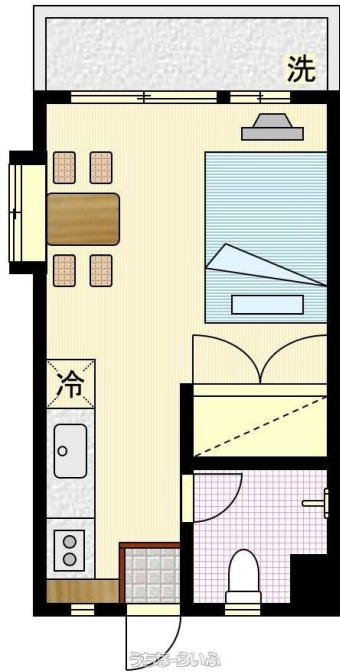

家具家電付き洋室9帖ワンルームです♪新生活をすぐにスタートできる家具家電付です！！

【設備・こだわり条件】:給湯,ガスコンロ,冷房,洗濯機,冷蔵庫,テレビ,家具/家電付き,出窓,オール洋間,プロパンガス,角部屋,保証人不要

スマホで物件を見る

株式会社ピース企画

〒902-0077 沖縄県那覇市長田 2-1-16

沖縄県知事免許(6)第3069号

<https://www.e-uchina.net/bukken/jukyo/r-5149-2240311-0671/detail.html>

うちなーらいつ物件番号:r-5149-2240311-0671 図面出力日: 2026/05/03

物件種別	賃貸マンション		
所在地	那覇市与儀		
家賃 (共益費)	5.3万円 (ナシ)		
間取	1ルーム	専有面積	-
間取り詳細	洋9		
敷金/礼金	ナシ/ナシ	保証金	ナシ
仲介手数料	5.83万円		
その他費用	6.676万円	概算初期費用	17.806万円
料金備考	～初期費用概算～☆1ヶ月分家賃53,000円☆清掃代30,800円☆仲介手数料58,300円☆家賃保証料21,200円(2年毎に10...		
物件名	グレイスビュー与儀		
所在階/階数	4階(4階建)	部屋番号	405号
築年月	1990年12月(築35年)	ペット	不可
建物構造	RC(鉄筋コンクリート造)		
契約期間	2年更新	更新料	ナシ
入居	相談	取引	専属専任媒介
保証会社	加入要 リュウホ(株)初回保証料(契約時)21,200円以降...		
学区	-		
交通	【モノレール】安里駅:徒歩約28分		
駐車場	ナシ		
物件備考	※ 貸主・管理会社・保証会社の審査状況により、契約をお断りする...		