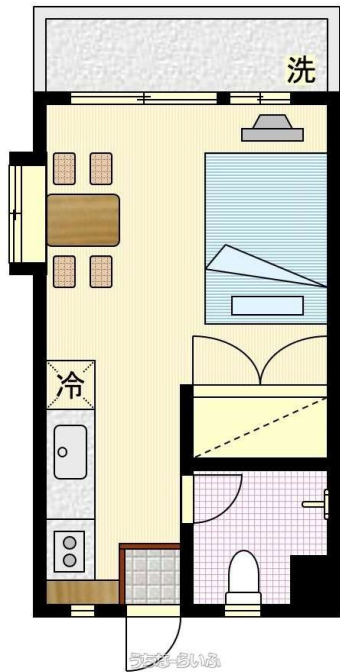

家具家電付きの9帖ワンルームです♪今なら 仲介手数料0円！新生活をすぐ始められる、家具・家電付きのお部屋です。事務所利用その他用途などもご相談可能【初期費用】・家賃：47,000円（1ヶ月分）
・家賃保証料：18,800円（以後2年毎に9,400円）・火災保険料：14,760円（2年毎）...

【設備・こだわり条件】：給湯,ガスコンロ,冷房,洗濯機,冷蔵庫,テレビ,家具/家電付き,出窓,オール洋間,プロパンガス,角部屋

物件種別	賃貸マンション		
所在地	那覇市与儀		
家賃 (共益費)	4.7万円 (ナシ)		
間取	1ルーム	専有面積	-
間取り詳細	洋9		
敷金/礼金	ナシ/ナシ	保証金	ナシ
仲介手数料	ナシ		
その他費用	3.356万円	概算初期費用	-
料金備考	～初期費用概算～☆1ヶ月分家賃47,000円☆清掃代退去時実費☆仲介手数料0円☆家賃保証料18,800円(2年毎に9,400円)☆火...		
物件名	グレイスビュー与儀		
所在階/階数	4階(4階建)	部屋番号	405号
築年月	1990年12月(築35年)	ペット	不可
建物構造	RC(鉄筋コンクリート造)		
契約期間	定期借家契約(2年)	更新料	2.2万円
入居	相談	取引	専属専任媒介
保証会社	加入要 リュウホ(株)初回保証料(契約時)18,800円以降...		
学区	古蔵小学校寄宮中学校		
交通	【モノレール】安里駅:徒歩約28分		
駐車場	ナシ		
物件備考	※ 貸主・管理会社・保証会社の審査状況により、契約をお断りする...		