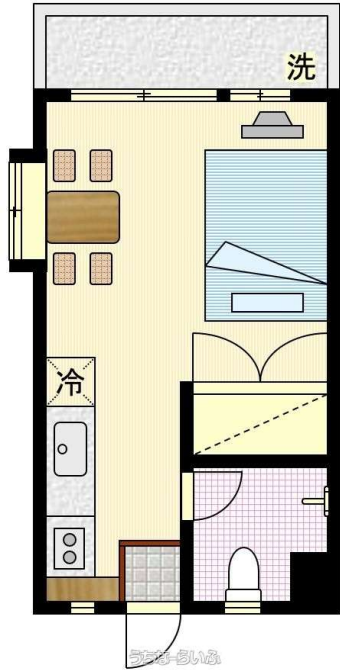

家具家電付き洋室9帖ワンルームです♪新生活をすぐにスタートできる家具家電付です!!

【設備・こだわり条件】:給湯,ガスコンロ,冷房,洗濯機,冷蔵庫,テレビ,家具/家電付き,出窓,オール洋間,プロパンガス,角部屋,保証人不要

スマホで物件を見る

株式会社ピース企画

〒902-0077 沖縄県那覇市長田 2-1-16

沖縄県知事免許(6)第3069号

<https://www.e-uchina.net/bukken/jukyo/r-5149-1180324-0001/detail.html>

うちなーらいつ物件番号:r-5149-1180324-0001 図面出力日: 2026/05/02

物件種別	マンスリー・マンション		
所在地	那覇市与儀		
家賃 (共益費)	5.8万円 (ナシ)		
間取	1ルーム	専有面積	-
間取り詳細	洋9		
敷金/礼金	ナシ/ナシ	保証金	3万円
仲介手数料	2.2万円		
その他費用	2.5万円	概算初期費用	13.5万円
料金備考	～初期費用概算～☆1ヶ月分家賃58,000円☆保証金30,000円☆清掃代25,000円☆事務手数料22,000円※1年の定期借家契...		
物件名	グレイスビュー与儀		
所在階/階数	4階(4階建)	部屋番号	405号
築年月	1990年12月(築35年)	ペット	不可
建物構造	RC(鉄筋コンクリート造)		
契約期間	定期借家契約(1年)	更新料	1.1万円
入居	相談	取引	専属専任媒介
保証会社	-		
学区	-		
交通	【モノレール】安里駅:徒歩約28分		
駐車場	ナシ		
物件備考	※ マンスリー契約の為、保証人不要です(但し、緊急連絡先は必要...		