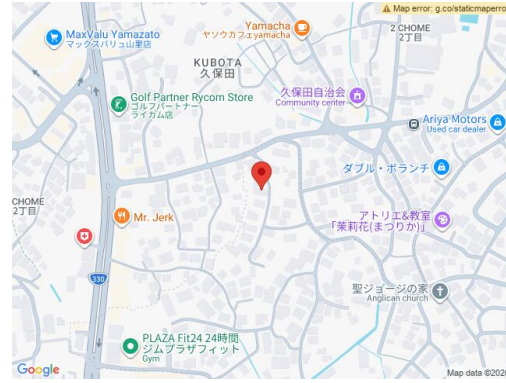

1階！沖縄ルーテル教会近くです！

【設備・こだわり条件】：冷房

スマホで物件を見る

**(有)アシストホーム**

〒904-0103 沖縄県北谷町桑江 596-12

沖縄県知事免許(5)第3377号

<https://www.e-uchina.net/bukken/jukyo/r-5127-2210122-0014/detail.html>

うちなーらいふ物件番号:r-5127-2210122-0014 図面出力日：2026/06/22