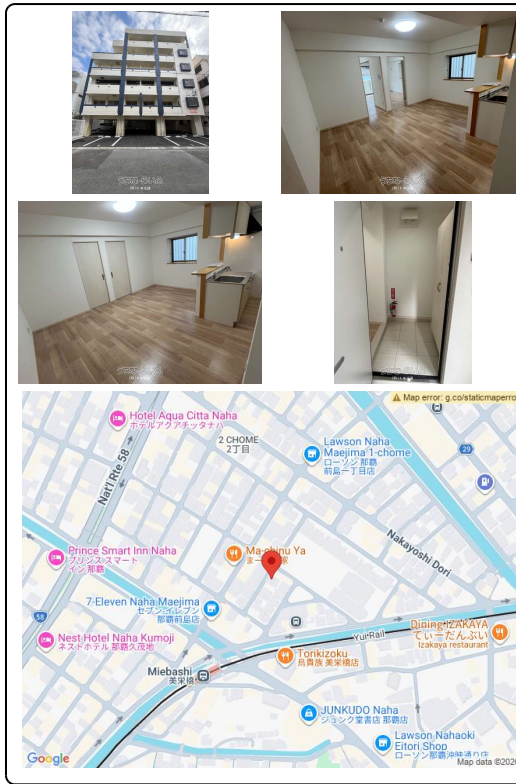

駅近！那覇小学校まで約80m♪ワンちゃん猫ちゃん飼育可♪(どちらか一匹)新築2階2LDK角部屋の賃貸  
 !衣類乾燥機付☆インターネット無料です(^^)※1階は駐車場になっております(^^) (空き状況要確  
 認)※建物内禁煙※契約金は備考欄記載していますのでご確認ください。(こちらのお部屋のみ洋室は可動間仕...

【設備・こだわり条件】:給湯,対面式キッチン,バス/トイレ別,ユニットバス,浴槽,シャンプードレッサー,独立洗面所,温水洗浄便座,  
 乾燥機,インターフォン,Tvモニター付インターホン,オートロック,室内洗濯機置き場,出窓,オール洋間,エレベーター,プロパンガス,イ  
 ンターネット対応,インターネット無料,シューズボックス,角部屋,駐輪場【設備備考】:※クーラーは設備対象外となるため、メンテナ  
 ス・清掃・修理等は入居者様のご負担となります。

物件種別	賃貸マンション		
所在地	那覇市前島1丁目		
家賃 (共益費)	12.2万円 (5,000円)		
間取	2LDK	専有面積	51.6㎡ 15.6坪
間取り詳細	洋5.4 洋5.4 LDK13.9 ※バストイレ別・衣類乾...		
敷金/礼金	1ヶ月/1ヶ月	保証金	ナシ
仲介手数料	1.1ヶ月		
その他費用	-	概算初期費用	-
料金備考	火災保険料:18,000円(2年間) ペット飼育希望の場合は、追加 で敷金1カ月分発生致します。		
物件名	La Pace Makishi		
所在階/階数	2階(6階建)	部屋番号	205号
築年月	2025年11月(新築)	ペット	可
建物構造	RC(鉄筋コンクリート造)		
契約期間	定期借家契約(2年)	更新料	ナシ
入居	相談	取引	専属専任媒介
保証会社	加入要 フェアー保証保証契約時:月額賃料総合の80%		
学校区	那覇小学校那覇中学校		
交通	【モノレール】美栄橋駅:徒歩約5分 【バス停】美栄橋駅前(牧志向け):徒歩約2分		
駐車場	1台20,000円 ※下駄履き駐車場(軽:月/15,000円)(普:月/20,000円)...		
物件備考	●お問合せ・内覧のご予約等はメールにてお願い致します ●※現...		