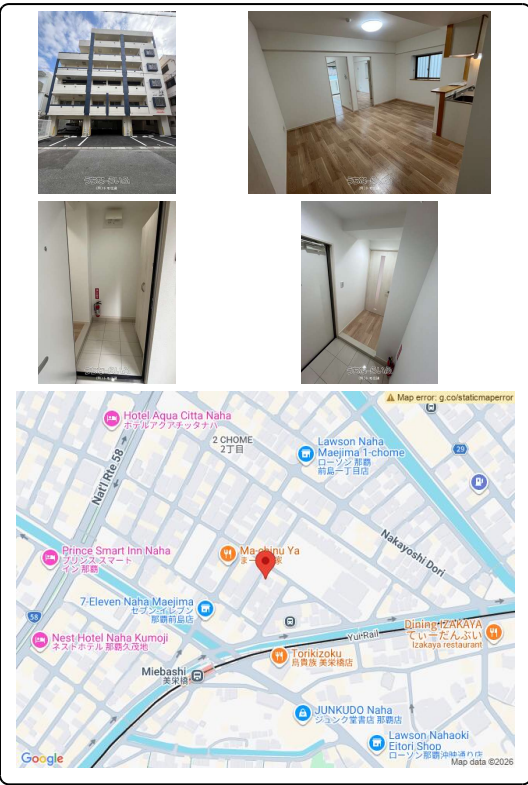

駅近！那覇小学校まで約80m♪ワンちゃん猫ちゃん飼育可♪(どちらか一匹)新築2階2LDK角部屋の賃貸  
 !衣類乾燥機付☆インターネット無料です(^^)※1階は駐車場になっております(^^) (空き状況要確  
 認)※建物内禁煙※契約金は備考欄記載していますのでご確認ください。(こちらのお部屋のみ洋室は可動間仕...

【設備・こだわり条件】:給湯,対面式キッチン,バス/トイレ別,ユニットバス,浴槽,シャンプードレッサー,独立洗面所,温水洗浄便座,  
 乾燥機,インターフォン,Tvモニター付インターホン,オートロック,室内洗濯機置き場,出窓,オール洋間,エレベーター,プロパンガス,イ  
 ンターネット対応,インターネット無料,シューズボックス,角部屋,駐輪場【設備備考】:※クーラーは設備対象外となるため、メンテナン  
 ス・清掃・修理等は入居者様のご負担となります。

物件種別	賃貸マンション		
所在地	那覇市前島1丁目		
家賃 (共益費)	12.2万円 (5,000円)		
間取	2LDK	専有面積	51.6㎡ 15.6坪
間取り詳細	洋5.4 洋5.4 LDK13.9 ※バストイレ別・衣類乾...		
敷金/礼金	1ヶ月/1ヶ月	保証金	ナシ
仲介手数料	1.1ヶ月		
その他費用	-	概算初期費用	-
料金備考	火災保険料:18,000円(2年間) ペット飼育希望の場合は、追加 で敷金1カ月分発生致します。		
物件名	La Pace Makishi		
所在階/階数	2階(6階建)	部屋番号	205号
築年月	2025年11月(新築)	ペット	可
建物構造	RC(鉄筋コンクリート造)		
契約期間	定期借家契約(2年)	更新料	ナシ
入居	相談	取引	専属専任媒介
保証会社	加入要 フェアー保証保証契約時:月額賃料総合の80%		
学区	那覇小学校那覇中学校		
交通	【モノレール】美栄橋駅:徒歩約5分 【バス停】美栄橋駅前(牧志向け):徒歩約2分		
駐車場	1台20,000円 ※下駄履き駐車場(軽:月/15,000円)(普:月/20,000円)...		
物件備考	●お問合せ・内覧のご予約等はメールにてお願い致します●※現...		