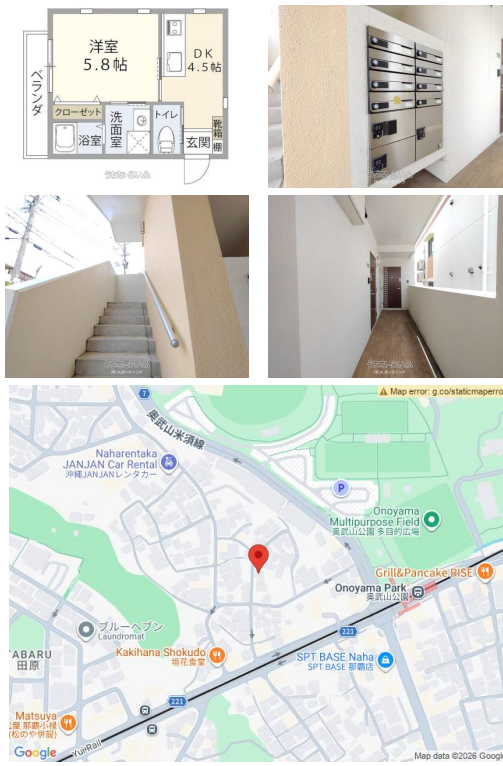

【那覇市山下町】築6年♪ ゆいレール奥武山公園駅から徒歩5分♪ インターネット無料♪ システムキッチン♪ イオン那覇店、空港にも近くて便利です！ お気軽にお問い合わせ下さい。※別部屋の写真です。

【設備・こだわり条件】:システムキッチン,バス/トイレ別,冷房,暖房,インターフォン,TVモニタ付インターホン,室内洗濯機置き場,オール洋間,宅配ボックス,インターネット対応,インターネット無料【設備備考】:自転車専用駐車場

スマホで物件を見る

(有)丸彦ハウジング

〒902-0075 沖縄県那覇市国場 1186-4
 沖縄県知事免許(9)第2244号

<https://www.e-uchina.net/bukken/jukyo/r-5090-2260515-0465/detail.html>

うちなーらいつ物件番号:r-5090-2260515-0465 図面出力日:2026/05/19

物件種別	賃貸マンション		
所在地	那覇市山下町		
家賃 (共益費)	5.7万円 (3,000円)		
間取	1DK	専有面積	24.75m ² 7.48坪
間取り詳細	洋5.8 DK4.5		
敷金/礼金	5.7万円/5.7万円	保証金	-
仲介手数料	6.27万円		
その他費用	-	概算初期費用	-
料金備考	家賃保証料:31,870円、鍵交換料:16,500円、除菌消臭料:1,000円、SAT119:6,380円		
物件名	T s t a g e 2		
所在階/階数	2階(4階建)	部屋番号	2-A号
築年月	2019年10月(築6年)	ペット	不可
建物構造	RC(鉄筋コンクリート造)		
契約期間	定期借家契約(2年)	更新料	-
入居	相談	取引	仲介
保証会社	加入要		
学校区	垣花小学校鏡原中学校		
交通	【モノレール】奥武山公園駅:徒歩約5分 【バス停】山下:徒歩約3分		
駐車場	ナシ		
物件備考	保証会社入居審査あり。初回契約期間は1年となり、1年未滿に退去...		