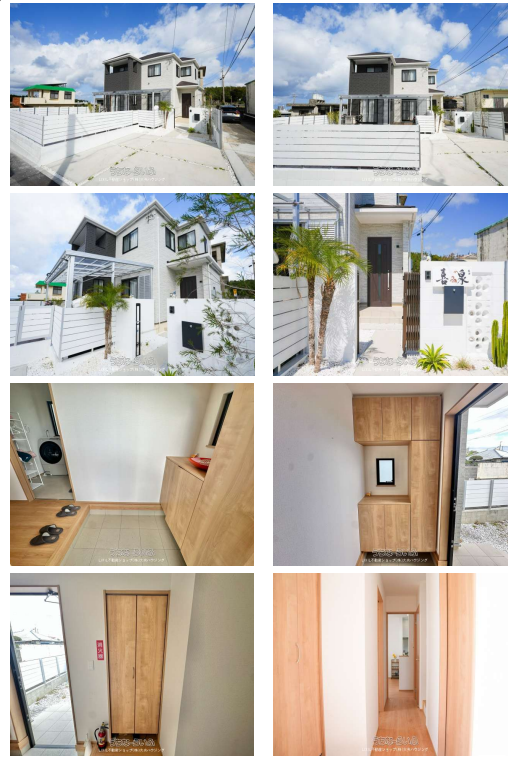

【喜屋武戸建て】糸満市喜屋武の戸建て4LDK！2階建て！家具家電付き☆全部屋エアコン完備！ファミリーにもおすすめです。民泊も相談可能です！駐車場2台込み！

【設備・こだわり条件】:給湯,浄水器,ガスコンロ,システムキッチン,バス/トイレ別,ユニットバス,浴槽,冷房,暖房,TVモニタ付インターホン,室内洗濯機置き場,プロパンガス,ウッドデッキ,ウォークインクローゼット,シューズボックス,海が見える,日当たりよし,静かな場所,リフォーム済

物件種別	賃貸一戸建て		
所在地	糸満市喜屋武		
家賃(共益費)	20万円 (ナシ)		
間取	4LDK	専有面積	95.63m ² 28.92坪
間取り詳細	洋6 洋6 洋4.5 和4.5 LDK16		
敷金/礼金	1ヶ月/1ヶ月	保証金	-
仲介手数料	1ヶ月		
その他費用	-	概算初期費用	-
料金備考	[除菌消臭:16500円][再契約手数料(2年)110,000円][安心サポート(月額):1,100円][継続保証委託料(月額)1,200円]		
物件名	糸満市喜屋武戸建て		
所在階/階数	-	部屋番号	
築年月	2024年07月(築1年)	ペット	相談
建物構造	木造		
契約期間	定期借家契約(3年)	更新料	1.65万円
入居	-	取引	一般媒介
保証会社	加入要 [総合保険:2年毎24,000円][初回保証委託料...]		
学区	-		
交通	-		
駐車場	2台無料		
物件備考	-		