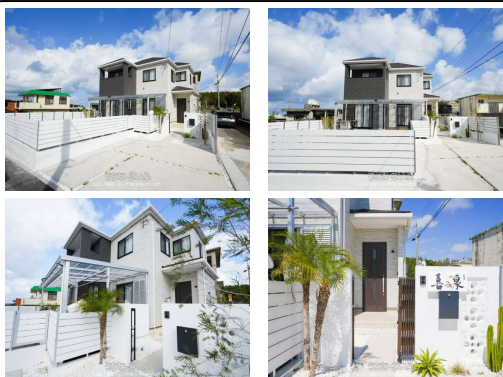

【喜屋武戸建て】糸満市喜屋武の戸建て4LDK！2階建て！家具家電付き☆全部屋エアコン完備！ファミリーにもおすすめです。民泊も相談可能です！駐車場2台込み！

【設備・こだわり条件】：給湯,浄水器,ガスコンロ,システムキッチン,バス/トイレ別,ユニットバス,浴槽,冷房,暖房,TVモニタ付インターホン,室内洗濯機置き場,プロパンガス,ウッドデッキ,ウォークインクローゼット,シューズボックス,海が見える,日当たりよし,静かな場所,リフォーム済

物件種別	賃貸一戸建て		
所在地	糸満市喜屋武		
家賃(共益費)	20万円 (ナシ)		
間取	4LDK	専有面積	95.63m <sup>2</sup> 28.92坪
間取り詳細	洋6 洋6 洋4.5 和4.5 LDK16		
敷金/礼金	1ヶ月/1ヶ月	保証金	-
仲介手数料	1ヶ月		
その他費用	-	概算初期費用	-
料金備考	[除菌消臭:16500円][再契約手数料(2年)110,000円][安心サポート(月額):1,100円][継続保証委託料(月額)1,200円]		
物件名	糸満市喜屋武戸建て		
所在階/階数	-	部屋番号	
築年月	2024年07月(築1年)	ペット	相談
建物構造	木造		
契約期間	定期借家契約(3年)	更新料	1.65万円
入居	-	取引	一般媒介
保証会社	加入要 [総合保険:2年毎24,000円][初回保証委託料...]		
学区	-		
交通	-		
駐車場	2台無料		
物件備考	-		