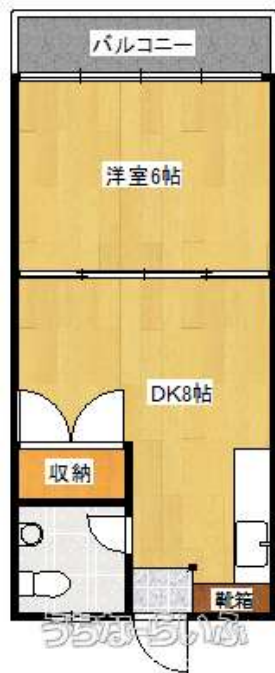

【我那覇アパート】那覇市安里の1DK！カップルや单身にもおすすめです！ペット可物件です♪新都心へも近くて便利！スーパー徒歩圏内です☆

【設備・こだわり条件】:冷房,オール洋間,シューズボックス

物件種別	賃貸アパート		
所在地	那覇市安里		
家賃 (共益費)	4.5万円 (2,000円)		
間取	1DK	専有面積	27.29m <sup>2</sup> 8.26坪
間取り詳細	洋6 DK8		
敷金/礼金	ナシ/ナシ	保証金	ナシ
仲介手数料	-		
その他費用	-	概算初期費用	-
料金備考	[除菌消臭:16500円][鍵交換:16500円][再契約手数料(2年)24,750円][安心サポート(月額):1,100円][浄水器(...		
物件名	我那覇アパート		
所在階/階数	2階(3階建)	部屋番号	203号
築年月	1979年04月(築47年)	ペット	可
建物構造	RC(鉄筋コンクリート造)		
契約期間	定期借家契約	更新料	-
入居	相談	取引	専属専任媒介
保証会社	加入要 [総合保険:2年毎18,000円][初回保証委託料...		
学校区	泊小学校真和志中学校		
交通	【モノレール】牧志駅:徒歩約6分		
駐車場	ナシ		
物件備考	-		

更新日: 2026/05/01 公開期限: 2026/05/14

スマホで物件を見る

LIXIL不動産ショップ(株)大央ハウジング

〒900-0012 沖縄県那覇市泊 2-16-1

沖縄県知事免許(8)第2427号

TEL 098-866-8281

営業時間: 09:00~17:00

定休日: 第一土曜・第三土曜・日曜・祝祭日・G.W・年末年始・旧盆