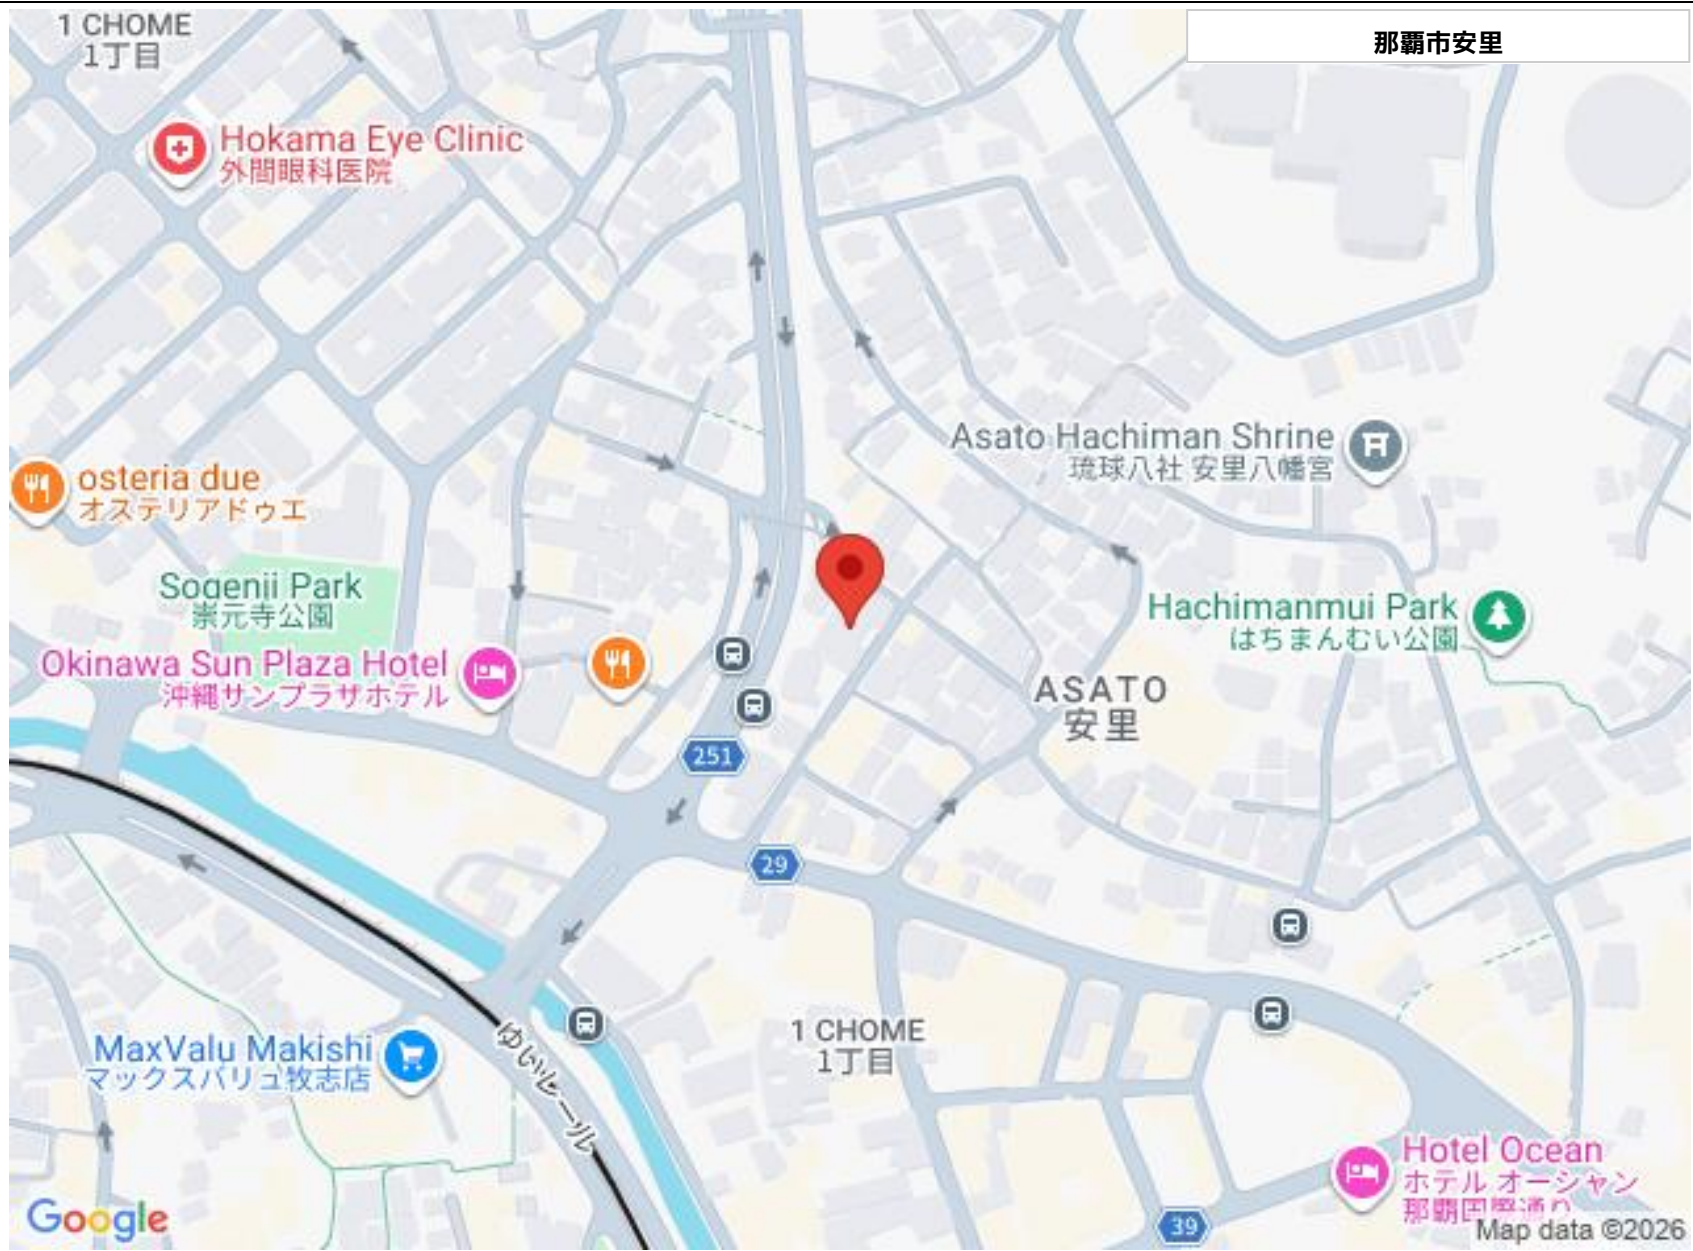

更新日: 2026/05/01 公開期限: 2026/05/14

スマホで物件を見る

LIXIL不動産ショップ(株)大央ハウジング

〒900-0012 沖縄県那覇市泊 2-16-1

沖縄県知事免許(8)第2427号

TEL 098-866-8281

営業時間: 09:00~17:00

定休日: 第一土曜・第三土曜・日曜・祝祭日・G.W・年末年始・旧盆

那覇市安里

1 CHOME  
1丁目

Hokama Eye Clinic  
外間眼科医院

osteria due  
オステリアドゥエ

Sogenji Park  
崇元寺公園

Okinawa Sun Plaza Hotel  
沖縄サンプラザホテル

MaxValu Makishi  
マックスバリュ牧志店

Google

Asato Hachiman Shrine  
琉球八社 安里八幡宮

Hachimanmui Park  
はちまんむい公園

ASATO  
安里

1 CHOME  
1丁目

Hotel Ocean  
ホテル オーシャン  
那覇国際通り  
Map data ©2026