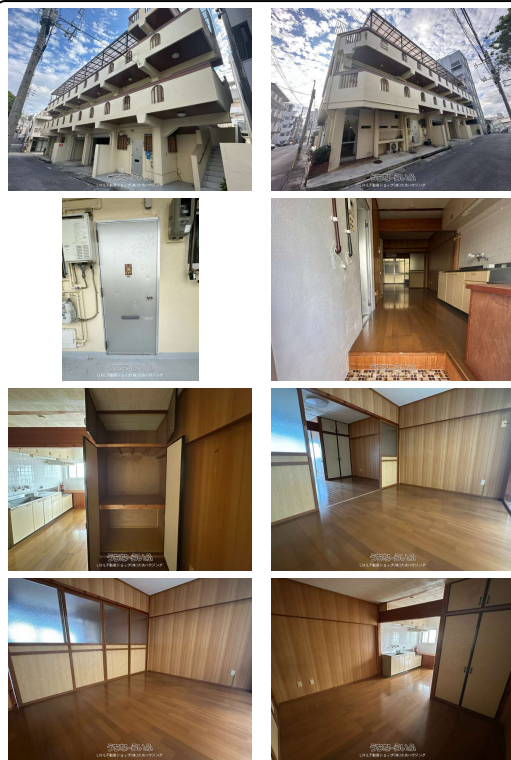

【我那覇アパート】那覇市安里の1DK！カップルや单身にもおすすめです！ペット可物件です♪新都心へも近くて便利！スーパー徒歩圏内です☆

【設備・こだわり条件】:冷房,オール洋間,シューズボックス

物件種別	賃貸アパート		
所在地	那覇市安里		
家賃 (共益費)	4.5万円 (2,000円)		
間取	1DK	専有面積	27.29m <sup>2</sup> 8.26坪
間取り詳細	洋6 DK8		
敷金/礼金	ナシ/ナシ	保証金	ナシ
仲介手数料	-		
その他費用	-	概算初期費用	-
料金備考	[除菌消臭:16500円][鍵交換:16500円][再契約手数料(2年)24,750円][安心サポート(月額):1,100円][浄水器(...		
物件名	我那覇アパート		
所在階/階数	2階(3階建)	部屋番号	203号
築年月	1979年04月(築47年)	ペット	可
建物構造	RC(鉄筋コンクリート造)		
契約期間	定期借家契約	更新料	-
入居	相談	取引	専属専任媒介
保証会社	加入要 [総合保険:2年毎18,000円][初回保証委託料...		
学校区	泊小学校真和志中学校		
交通	【モノレール】牧志駅:徒歩約6分		
駐車場	ナシ		
物件備考	-		