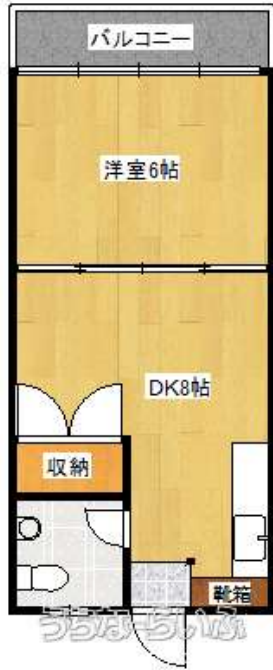

【我那覇アパート】那覇市安里の1DK！カップルや单身にもおすすめです！ペット可物件です♪新都心へも近くて便利！スーパー徒歩圏内です☆

【設備・こだわり条件】：冷房,オール洋間,シューズボックス

スマホで物件を見る

LIXIL不動産ショップ(株)大央ハウジング

〒900-0012 沖縄県那覇市泊 2-16-1

沖縄県知事免許(8)第2427号

<https://www.e-uchina.net/bukken/jukyo/r-5085-1180413-0001/detail.html>

うちなーらいつ物件番号:r-5085-1180413-0001 図面出力日:2026/05/01

| | | | |
|-------------|---|--------|------------------------------|
| 物件種別 | 賃貸アパート | | |
| 所在地 | 那覇市安里 | | |
| 家賃 (共益費) | 4.5万円 (2,000円) | | |
| 間取 | 1DK | 専有面積 | 27.29m ² 8.26坪 |
| 間取り詳細 | 洋6 DK8 | | |
| 敷金/礼金 | ナシ/ナシ | 保証金 | ナシ |
| 仲介手数料 | - | | |
| その他費用 | - | 概算初期費用 | - |
| 料金備考 | [除菌消臭:16500円][鍵交換:16500円][再契約手数料(2年)24,750円][安心サポート(月額):1,100円][浄水器(... | | |
| 物件名 | 我那覇アパート | | |
| 所在階/階数 | 2階(3階建) | 部屋番号 | 203号 |
| 築年月 | 1979年04月(築47年) | ペット | 可 |
| 建物構造 | RC(鉄筋コンクリート造) | | |
| 契約期間 | 定期借家契約 | 更新料 | - |
| 入居 | 相談 | 取引 | 専属専任媒介 |
| 保証会社 | 加入要 [総合保険:2年毎18,000円][初回保証委託料... | | |
| 学校区 | 泊小学校真和志中学校 | | |
| 交通 | 【モノレール】牧志駅:徒歩約6分 | | |
| 駐車場 | ナシ | | |
| 物件備考 | - | | |