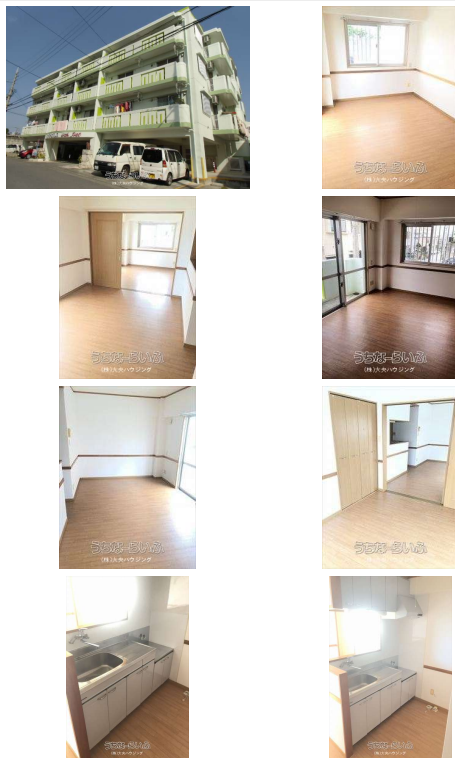

【オーシャンパレスwithpet】那覇市真嘉比！ファミリーやカップルにもおすすめです。新都心へのアクセス良好☆バス・トイレ別♪人気のペット可でオススメ♪オートロック・防犯カメラでセキュリティ安心★

【設備・こだわり条件】:バス/トイレ別,浴槽,冷房,暖房,オートロック,室内洗濯機置き場,宅配ボックス【設備備考】:汚物ダスト・防犯カメラ・オートロック

スマホで物件を見る

LIXIL不動産ショップ(株)大央ハウジング

〒900-0012 沖縄県那覇市泊 2-16-1

沖縄県知事免許(8)第2427号

<https://www.e-uchina.net/bukken/jukyo/r-5085-1160518-0002/detail.html>

うちなーらいつ物件番号:r-5085-1160518-0002 図面出力日: 2026/05/26

物件種別	賃貸マンション		
所在地	那覇市真嘉比2丁目		
家賃 (共益費)	9万円 (3,000円)		
間取	2LDK	専有面積	50.56m² 15.29坪
間取り詳細	洋7 洋6 LDK10.5		
敷金/礼金	2ヶ月/ナシ	保証金	ナシ
仲介手数料	1ヶ月		
その他費用	-	概算初期費用	-
料金備考	[除菌消臭:16500円][鍵交換:16500円][再契約手数料(2年)49,500円][安心サポート(月額):1,100円][浄水器(...		
物件名	オーシャンパレスウィズペット		
所在階/階数	2階(4階建)	部屋番号	205号
築年月	2007年02月(築19年)	ペット	可
建物構造	RC(鉄筋コンクリート造)		
契約期間	定期借家契約(2年)	更新料	1.65万円
入居	相談	取引	専属専任媒介
保証会社	加入要 [総合保険:2年毎20,000円][初回保証委託料...		
学区	真嘉比小学校松島中学校		
交通	【モノレール】おもろまち駅:徒歩約6分		
駐車場	1台8,800円		
物件備考	-		

更新日: 2026/05/23 公開期限: 2026/06/05

TEL 098-866-8281

営業時間: 09:00~17:00

定休日: 第一土曜・第三土曜・日曜・祝祭日・G.W・年末年始・旧盆

※お問合せの際は、「うちなーらいつ」を見た!とお伝えください。