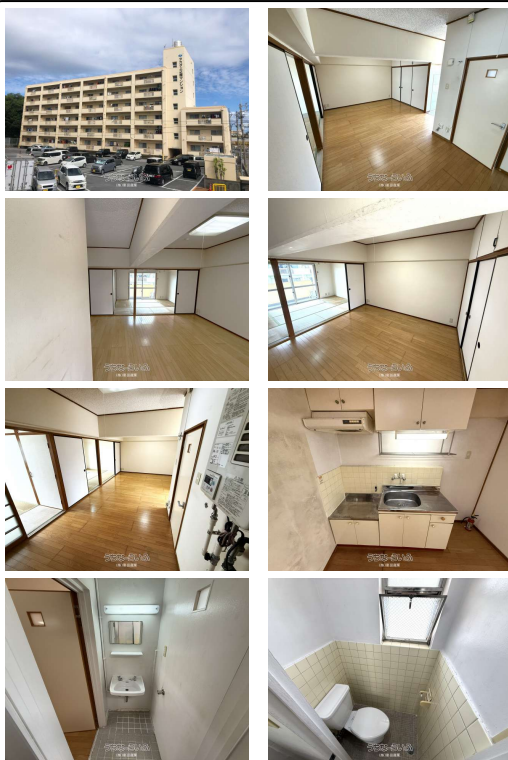

新都心近くで便利な立地、バス停近くて生活便利！

タカダ上之屋マンション A405

【設備・こだわり条件】:給湯,バス/トイレ別,冷房,暖房,オール洋間,エレベーター,都市ガス,インターネット対応,シューズボックス,駐輪場,ゴミ毎日OK,静かな場所,リノベーション済

スマホで物件を見る

(株)高田産業

〒900-0006 沖縄県那覇市おもろまち 4-10-18 タカダ新都心マンション 201

沖縄県知事免許(12)第0796号

物件種別	賃貸マンション		
所在地	那覇市天久		
家賃 (共益費)	7.3万円 (3,000円)		
間取	2LDK	専有面積	51.9m ² 15.7坪
間取り詳細	洋6 洋4.5 LDK13.6		
敷金/礼金	1ヶ月/ナシ	保証金	ナシ
仲介手数料	8.03万円		
その他費用	4.03万円	概算初期費用	-
料金備考	その他費用 = 30,400~円(家賃保証料)・9,900円(鍵交換費用)		
物件名	タカダ上之屋マンション		
所在階/階数	4階(6階建)	部屋番号	A405号
築年月	1980年08月(築45年)	ペット	不可
建物構造	RCB(鉄筋コンクリートブロック造)		
契約期間	定期借家契約(2年)	更新料	1.1万円
入居	相談	取引	仲介
保証会社	加入要 全保連orレキオス※家賃保証プランはご自身で選べます		
学区	-		
交通	【バス停】天久:徒歩約2分		
駐車場	1台11,000円 ※要確認		
物件備考	清掃前につき入居時期要相談。物件情報や内見など、お気軽にお問い合わせ...		