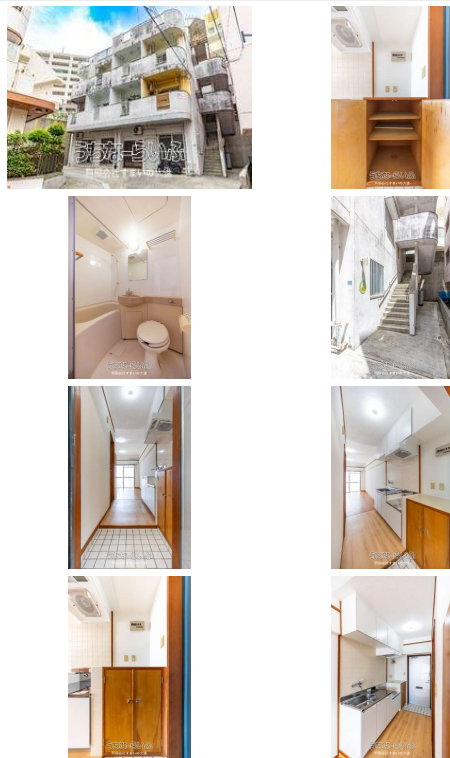

沖縄大学徒歩圏内★お手頃家賃でおすすめ！

【設備・こだわり条件】:ユニットバス,冷房,プロパンガス,インターネット対応,インターネット無料,シューズボックス

物件種別	賃貸アパート		
所在地	那覇市長田2丁目		
家賃 (共益費)	3.5万円 (1,000円)		
間取	1ルーム	専有面積	16.2m ² 4.9坪
間取り詳細	洋10		
敷金/礼金	ナシ/ナシ	保証金	-
仲介手数料	1.1ヶ月		
その他費用	-	概算初期費用	-
料金備考	・入居者総合保険:14,000円~/2年・家賃保証契約金:総額賃料の70%)・安心サポート:1,500円(税別)/月・ハウス...		
所在階/階数	2階(3階建)	部屋番号	203号
築年月	1991年08月(築34年)	ペット	不可
建物構造	RC(鉄筋コンクリート造)		
契約期間	定期借家契約(2年)	更新料	1.65万円
入居	相談	取引	専任媒介
保証会社	加入要・家賃保証契約金:総額賃料の70%		
学校区	-		
交通	-		
駐車場	ナシ		
物件備考	-		