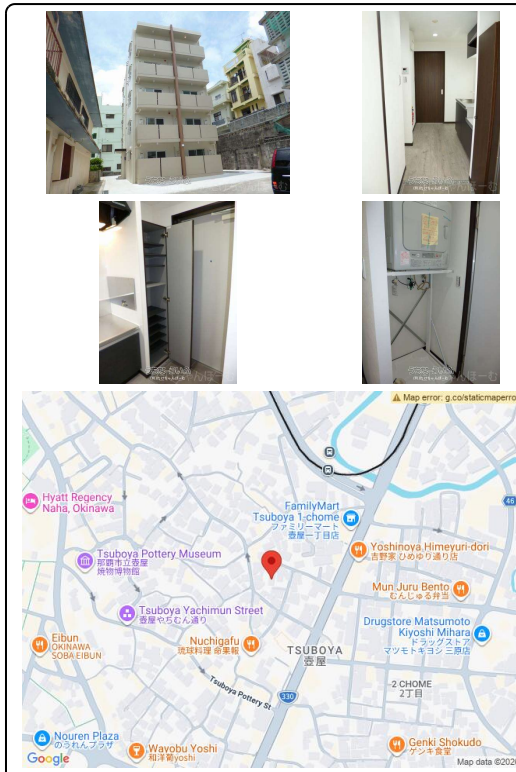

☆牧志・安里駅から徒歩8分☆敷金礼金ナシ♪

【設備・こだわり条件】：給湯,バス/トイレ別,浴槽,冷房,乾燥機,TVモニター付インターホン,オートロック,室内洗濯機置き場,プロパンガス,インターネット無料,シューズボックス,角部屋,静かな場所【設備備考】：エアコン保証ナシ

スマホで物件を見る

(有)たけちゃんほーむ

〒901-0156 沖縄県那覇市田原 4-2-6 1-C

沖縄県知事免許(6)第3365号

<https://www.e-uchina.net/bukken/jukyo/r-5063-2260515-0555/detail.html>

うちなーらいつ物件番号:r-5063-2260515-0555 図面出力日:2026/05/15

物件種別	賃貸アパート		
所在地	那覇市壺屋1丁目		
家賃 (共益費)	5.2万円 (3,000円)		
間取	1K	専有面積	22.14m ² 6.7坪
間取り詳細	洋7 K2.4		
敷金/礼金	ナシ/ナシ	保証金	ナシ
仲介手数料	1.1ヶ月		
その他費用	-	概算初期費用	-
料金備考	初期費用 月額：家賃52,000円共益費3,000円衛生費500円 銀行手数料330円 初回：仲介手数料57,200円除菌消臭11,0...		
物件名	グランシャトレY's		
所在階/階数	3階 (5階建)	部屋番号	303号
築年月	2016年08月(築9年)	ペット	不可
建物構造	RC (鉄筋コンクリート造)		
契約期間	定期借家契約 (2年)	更新料	3.3万円
入居	相談 (5/23退去)	取引	専属専任媒介
保証会社	加入要 保証会社料53,500円(契約時)		
学区	-		
交通	【モノレール】 牧志駅: 徒歩約8分		
駐車場	ナシ		
物件備考	☆牧志・安里駅から徒歩8分☆敷金礼金ナシ♪		