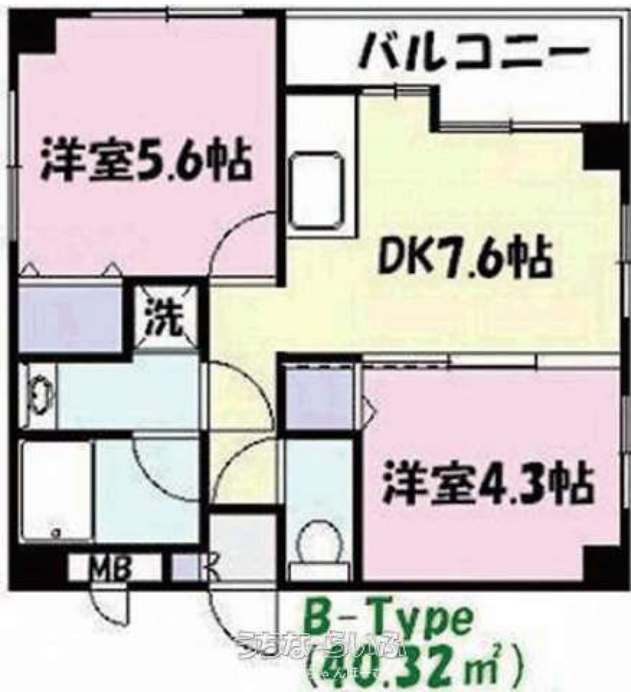

エレベーター・オートロック付き！インターネット無料♪エアコン(保証なし)※203号室のお部屋になります

【設備・こだわり条件】:給湯,バス/トイレ別,浴槽,独立洗面所,冷房,TVモニターインターホン,オートロック,室内洗濯機置き場,オール洋間,エレベーター,プロパンガス,インターネット無料,シューズボックス,角部屋 【設備備考】:エアコンは保証なしの為、修理・交換は借主負担となります。

スマホで物件を見る

(有)たけちゃんほーむ

〒901-0156 沖縄県那覇市田原 4-2-6 1-C

沖縄県知事免許(6)第3365号

<https://www.e-uchina.net/bukken/jukyo/r-5063-2260116-0209/detail.html>

うちなーらいつ物件番号:r-5063-2260116-0209 図面出力日: 2026/05/17

物件種別	賃貸アパート		
所在地	那覇市具志2丁目		
家賃 (共益費)	6.5万円 (5,000円)		
間取	2DK	専有面積	40.32m ² 12.2坪
間取り詳細	洋5.6 洋4.3 DK7.6		
敷金/礼金	ナシ/ナシ	保証金	ナシ
仲介手数料	1.1ヶ月		
その他費用	-	概算初期費用	-
料金備考	初期費用 月額: 家賃65,000円共益費5,000円駐車場5,000円衛生費500円銀行手数料330円 初回: 仲介手数料77,000...		
物件名	ラリアンス		
所在階/階数	2階 (6階建)	部屋番号	203号
築年月	2013年04月(築13年)	ペット	不可
建物構造	RC (鉄筋コンクリート造)		
契約期間	定期借家契約 (2年)	更新料	3.3万円
入居	相談	取引	専属専任媒介
保証会社	加入要		
学校区	-		
交通	【モノレール】赤嶺駅: 徒歩約22分 【バス停】具志営業所: 徒歩約9分		
駐車場	1台5,000円		
物件備考	-		