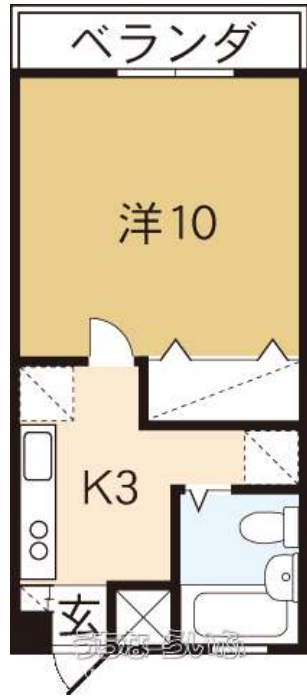

☆保証人不要☆室内洗濯機置き場！エアコン付！インターネット（wifi）無料！！

【設備・こだわり条件】：給湯,ユニットバス,浴槽,冷房,暖房,室内洗濯機置き場,オール洋間,都市ガス,インターネット対応,Wi-Fi,インターネット無料,シューズボックス,角部屋,保証人不要

物件種別	賃貸マンション		
所在地	西原町上原1丁目		
家賃 (共益費)	3.9万円 (2,000円)		
間取	1K	専有面積	29.26m <sup>2</sup> 8.85坪
間取り詳細	洋10 K3		
敷金/礼金	2ヶ月/ナシ	保証金	ナシ
仲介手数料	4.29万円		
その他費用	-	概算初期費用	-
料金備考	■衛生費：月額1,100円(税込) ■火災保険料：16,000円(2年更新) ■浄水器：月額1,870円(税込)		
物件名	オアシスとみはら		
所在階/階数	4階(4階建)	部屋番号	405号
築年月	2001年03月(築25年)	ペット	不可
建物構造	RC(鉄筋コンクリート造)		
契約期間	2年更新	更新料	1.1万円
入居	相談	取引	代理
保証会社	加入要 ■家賃保証：オリコ「初回：月額賃料×70%」「支払手...		
学区	坂田小学校西原中学校		
交通	【バス停】会営業局：徒歩約1分		
駐車場	1台3,300円 ※税込(2台目不可)		
物件備考	物件名：オアシスとみはら405号室 ※お問い合わせの際は...		