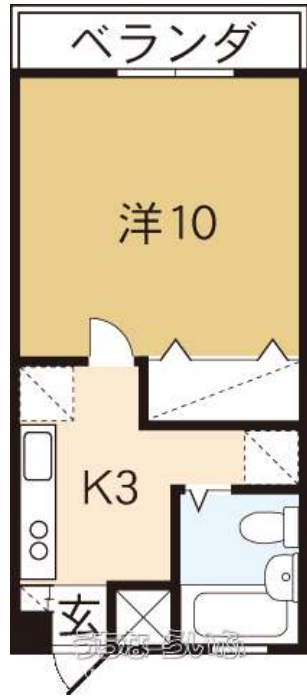

☆保証人不要☆室内洗濯機置き場！エアコン付！インターネット（wifi）無料！！

【設備・こだわり条件】:給湯,ユニットバス,浴槽,冷房,暖房,室内洗濯機置き場,オール洋間,都市ガス,インターネット対応,Wi-Fi,インターネット無料,シューズボックス,角部屋,保証人不要

物件種別	賃貸マンション		
所在地	西原町上原1丁目		
家賃 (共益費)	3.9万円 (2,000円)		
間取	1K	専有面積	29.26m ² 8.85坪
間取り詳細	洋10 K3		
敷金/礼金	2ヶ月/ナシ	保証金	ナシ
仲介手数料	4.29万円		
その他費用	-	概算初期費用	-
料金備考	■衛生費:月額1,100円(税込) ■火災保険料:16,000円(2年更新) ■浄水器:月額1,870円(税込)		
物件名	オアシスとみはら		
所在階/階数	4階(4階建)	部屋番号	405号
築年月	2001年03月(築25年)	ペット	不可
建物構造	RC(鉄筋コンクリート造)		
契約期間	2年更新	更新料	1.1万円
入居	相談	取引	代理
保証会社	加入要 ■家賃保証:オリコ「初回:月額賃料×70%」「支払手...		
学区	坂田小学校西原中学校		
交通	【バス停】会営業局:徒歩約1分		
駐車場	1台3,300円 ※税込(2台目不可)		
物件備考	物件名:オアシスとみはら405号室 ※お問い合わせの際は...		