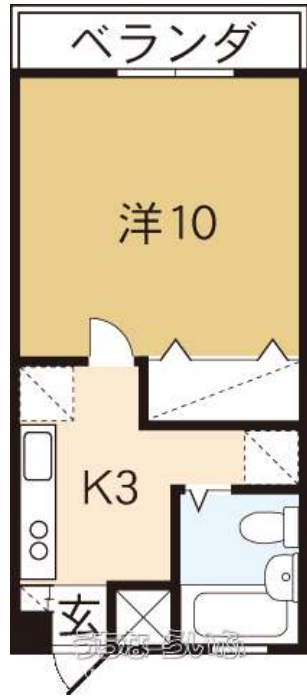

☆保証人不要☆室内洗濯機置き場！エアコン付！インターネット（wifi）無料！！

【設備・こだわり条件】：給湯,ユニットバス,浴槽,冷房,暖房,室内洗濯機置き場,オール洋間,都市ガス,インターネット対応,Wi-Fi,インターネット無料,シューズボックス,角部屋,保証人不要

物件種別	賃貸マンション		
所在地	西原町上原1丁目		
家賃 (共益費)	3.9万円 (2,000円)		
間取	1K	専有面積	29.26m <sup>2</sup> 8.85坪
間取り詳細	洋10 K3		
敷金/礼金	2ヶ月/ナシ	保証金	ナシ
仲介手数料	4.29万円		
その他費用	-	概算初期費用	-
料金備考	■衛生費：月額1,100円(税込) ■火災保険料：16,000円(2年更新) ■浄水器：月額1,870円(税込)		
物件名	オアシスとみはら		
所在階/階数	-	部屋番号	305号
築年月	2001年03月(築25年)	ペット	不可
建物構造	RC(鉄筋コンクリート造)		
契約期間	2年更新	更新料	1.1万円
入居	相談	取引	代理
保証会社	加入要 ■家賃保証：オリコ「初回：月額賃料×70%」「支払手...		
学区	坂田小学校西原中学校		
交通	【バス停】会営業局：徒歩約1分		
駐車場	1台3,300円 ※税込(2台目不可)		
物件備考	物件名：オアシスとみはら305号室 ※お問い合わせの際は...		