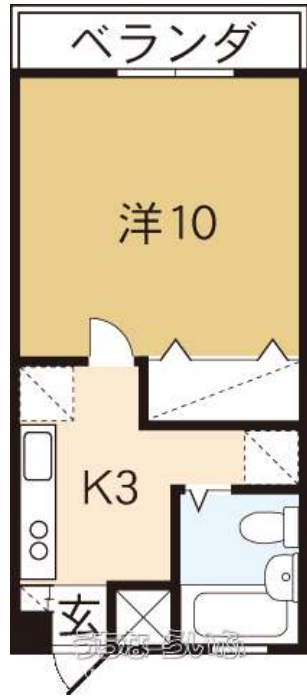

インターネット無料(Wi-Fi)♪琉大近く！単身者オススメ！☆保証人不要☆

【設備・こだわり条件】:給湯,ユニットバス,浴槽,冷房,暖房,室内洗濯機置き場,オール洋間,都市ガス,インターネット対応,Wi-Fi,インターネット無料,シューズボックス,保証人不要

物件種別	賃貸マンション		
所在地	西原町上原1丁目		
家賃 (共益費)	3.8万円 (2,000円)		
間取	1K	専有面積	29.26m <sup>2</sup> 8.85坪
間取り詳細	洋10 K3		
敷金/礼金	7.6万円/ナシ	保証金	ナシ
仲介手数料	4.18万円		
その他費用	-	概算初期費用	-
料金備考	■衛生費:月額1,100円(税込) ■火災保険料:16,000円(2年更新)		
物件名	オアシスとみはら		
所在階/階数	4階(4階建)	部屋番号	402号
築年月	2001年03月(築25年)	ペット	不可
建物構造	RC(鉄筋コンクリート造)		
契約期間	2年更新	更新料	1.1万円
入居	相談	取引	代理
保証会社	加入要 ■家賃保証会社:(株)オリコ「初回:月額賃料×70%...		
学区	坂田小学校西原中学校		
交通	【バス停】会営業局:徒歩約1分		
駐車場	1台3,300円 ※2台目不可		
物件備考	物件名:オアシスとみはら402号室 ※お問い合わせの際は...		