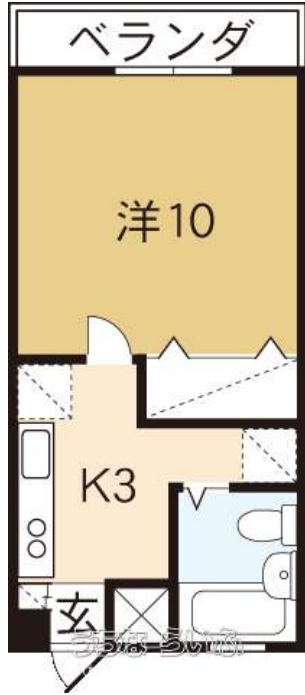

インターネット無料(Wi-Fi)♪琉大近く！単身者オススメ！☆保証人不要☆

【設備・こだわり条件】:給湯,ユニットバス,浴槽,冷房,暖房,室内洗濯機置き場,オール洋間,都市ガス,インターネット対応,Wi-Fi,インターネット無料,シューズボックス,保証人不要

物件種別	賃貸マンション		
所在地	西原町上原1丁目		
家賃 (共益費)	3.8万円 (2,000円)		
間取	1K	専有面積	29.26m <sup>2</sup> 8.85坪
間取り詳細	洋10 K3		
敷金/礼金	7.6万円/ナシ	保証金	ナシ
仲介手数料	4.18万円		
その他費用	-	概算初期費用	-
料金備考	■衛生費:月額1,100円(税込) ■火災保険料:16,000円(2年更新)		
物件名	オアシスとみはら		
所在階/階数	4階(4階建)	部屋番号	402号
築年月	2001年03月(築25年)	ペット	不可
建物構造	RC(鉄筋コンクリート造)		
契約期間	2年更新	更新料	1.1万円
入居	相談	取引	代理
保証会社	加入要 ■家賃保証会社:(株)オリコ「初回:月額賃料×70%...		
学校区	坂田小学校西原中学校		
交通	【バス停】会営業局:徒歩約1分		
駐車場	1台3,300円 ※2台目不可		
物件備考	物件名:オアシスとみはら402号室 ※お問い合わせの際は...		