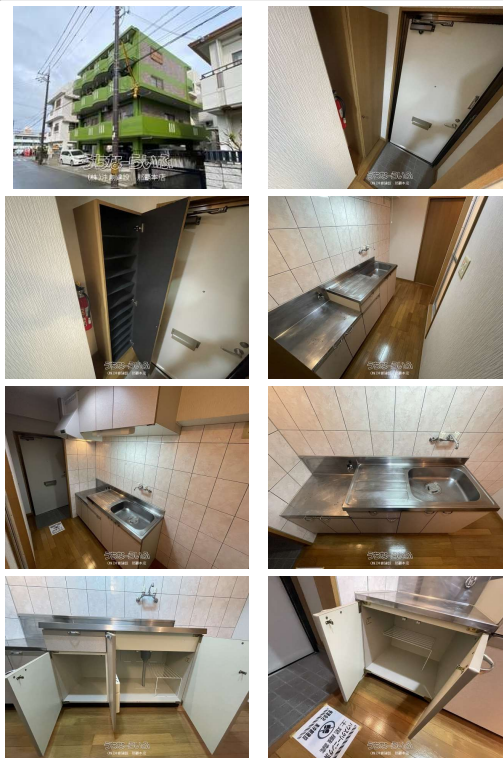

天久小学校近く！アップルタウン・コンビニが徒歩圏内にあり生活便利な地域です♪

【設備・こだわり条件】:給湯,ユニットバス,浴槽,冷房,オール洋間,BS,角部屋,保証人不要【設備備考】:室内洗濯機置き場

物件種別	賃貸マンション		
所在地	那覇市天久1丁目		
家賃 (共益費)	5万円 (2,000円)		
間取	1K	専有面積	22.48m ² 6.8坪
間取り詳細	洋7 K3		
敷金/礼金	2ヶ月/-	保証金	ナシ
仲介手数料	5.5万円		
その他費用	-	概算初期費用	-
料金備考	■衛生費:月額1,100円(税込) ■浄水器:月額1,870円(税込) ■火災保険料:16,000円(2年更新)		
物件名	I N L E T		
所在階/階数	3階(4階建)	部屋番号	305号
築年月	2001年05月(築24年)	ペット	不可
建物構造	RC(鉄筋コンクリート造)		
契約期間	2年更新	更新料	1.1万円
入居	相談	取引	代理
保証会社	加入要 ■家賃保証:オリコ「初回:月額賃料×70%」「支払手...		
学区	-		
交通	-		
駐車場	ナシ		
物件備考	物件名:オアシス I N L E T 305号室 ※お問い合わせの際...		