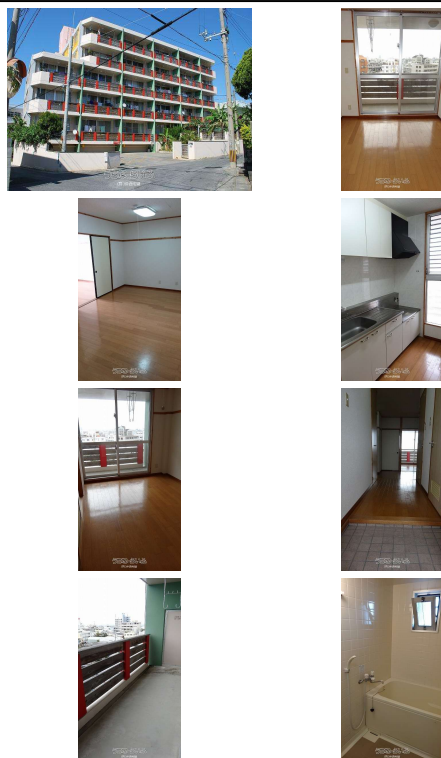

オール洋間・広めのリビング！エレベーター付き

【設備・こだわり条件】:給湯,バス/トイレ別,ユニットバス,浴槽,独立洗面所,オール洋間,エレベーター,プロパンガス

スマホで物件を見る

(有)仲西宅建

〒901-2126 沖縄県浦添市宮城 4-15-5 コーポ南十字

沖縄県知事免許(2)第4642号

<https://www.e-uchina.net/bukken/jukyo/r-5038-1191218-0001/detail.html>

うちなーらいつ物件番号:r-5038-1191218-0001 図面出力日: 2026/05/07

物件種別	賃貸アパート		
所在地	浦添市宮城1丁目		
家賃 (共益費)	6.8万円 (ナシ)		
間取	2LDK	専有面積	-
間取り詳細	洋6 洋6 LDK12		
敷金/礼金	1ヶ月/1ヶ月	保証金	ナシ
仲介手数料	1.1ヶ月		
その他費用	-	概算初期費用	-
料金備考	衛生費月額500円		
物件名	サンハイツN11		
所在階/階数	5階(6階建)	部屋番号	503号
築年月	2002年04月(築24年)	ペット	不可
建物構造	RCB(鉄筋コンクリートブロック造)		
契約期間	2年更新	更新料	1.1万円
入居	相談	取引	専属専任媒介
保証会社	加入要		
学校区	仲西小学校仲西中学校		
交通	【バス停】宮城:徒歩約2分		
駐車場	1台無料		
物件備考	-		