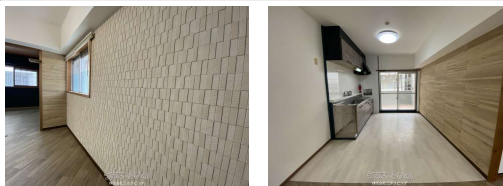

貴重な牧志1丁目！エコカラットを存分に使った内装が特徴です♪

【設備・こだわり条件】:給湯,ガスコンロ,バス/トイレ別,ユニットバス,独立洗面所,冷房,暖房,室内洗濯機置き場,出窓,エレベーター,都市ガス,角部屋,南向き部屋,静かな場所【設備備考】:エアコンはリビングに1台設置されます

スマホで物件を見る

株式会社三京リビング

〒900-0012 沖縄県那覇市泊 2-4-14

沖縄県知事免許(3)第4312号