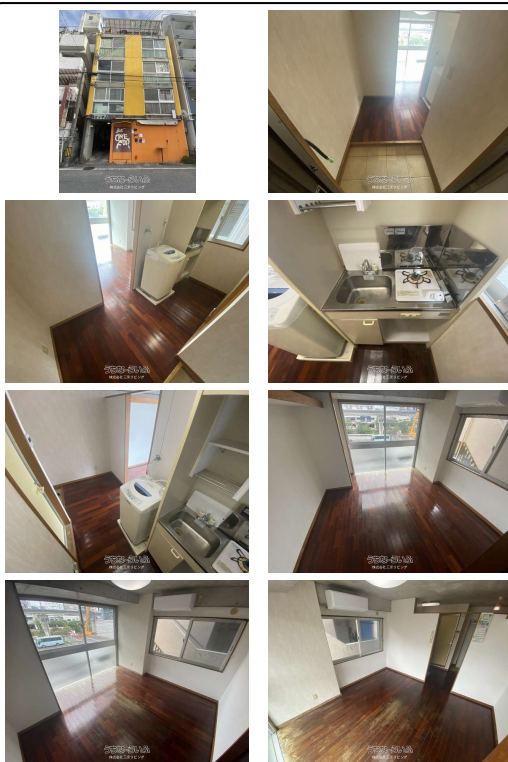

便利な久茂地エリア、モノレール駅、コンビニ近く便利です♪社宅や従業員の休憩室としても可能です。現在清掃手配中、内覧可能です

【設備・こだわり条件】:給湯,ガスコンロ,ユニットバス,浴槽,冷房,室内洗濯機置き場,エレベーター,プロパンガス,ゴミ毎日OK

物件種別	賃貸アパート		
所在地	那覇市久茂地3丁目		
家賃 (共益費)	4.6万円 (3,000円)		
間取	1ルーム	専有面積	20m ² 6.05坪
間取り詳細	洋7		
敷金/礼金	ナシ/ナシ	保証金	-
仲介手数料	1.1ヶ月		
その他費用	-	概算初期費用	-
料金備考	-		
物件名	ブロッサムI		
所在階/階数	3階(5階建)	部屋番号	301号
築年月	2006年02月(築20年)	ペット	不可
建物構造	RC(鉄筋コンクリート造)		
契約期間	定期借家契約(2年)	更新料	1.1万円
入居	相談	取引	専任媒介
保証会社	加入要 初回保証委託料:総賃料の50% 月額利用料:1,7...		
学区	-		
交通	【モノレール】県庁前駅:徒歩約5分		
駐車場	ナシ		
物件備考	家賃保証会社加入及び連帯保証人要、画像の洗濯機処分予定		