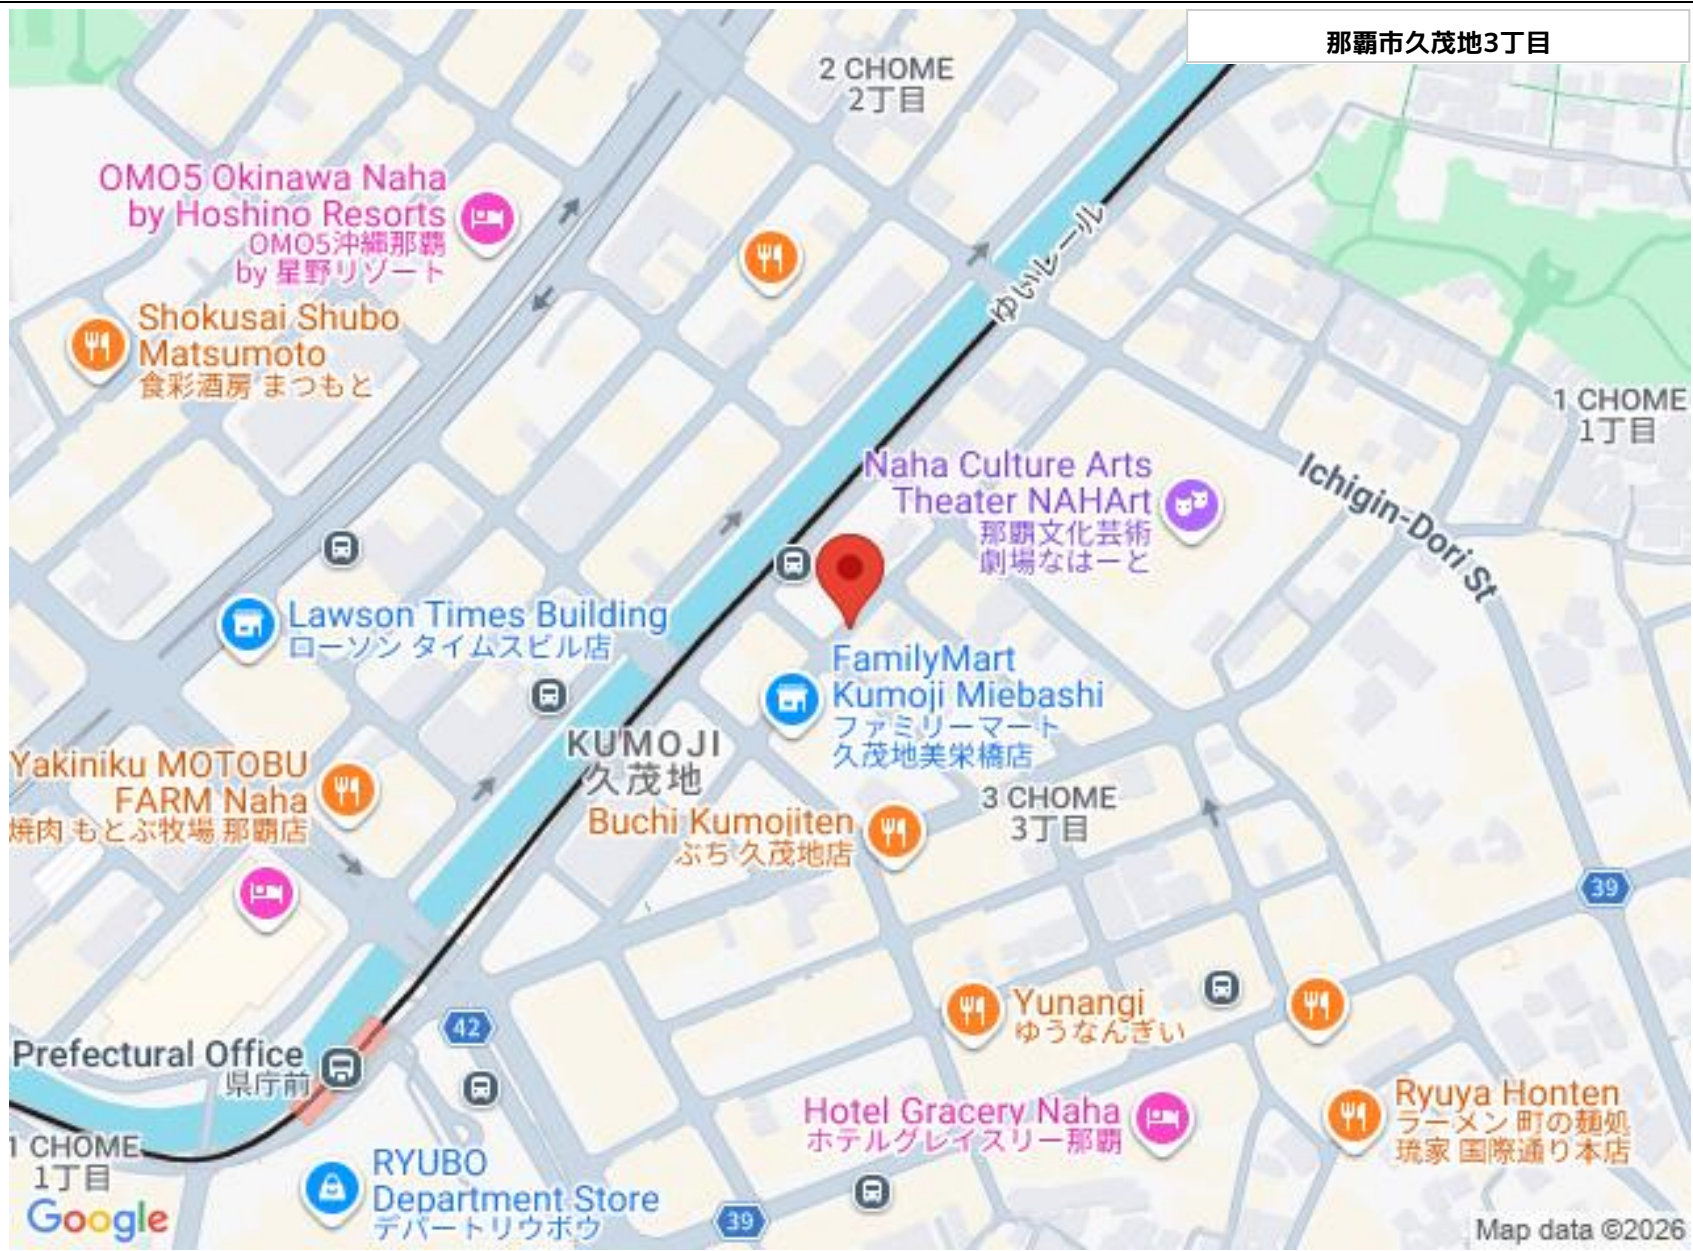

那覇市久茂地3丁目

2 CHOME
2丁目

OM05 Okinawa Naha
by Hoshino Resorts
OM05沖縄那覇
by 星野リゾート

Shokusai Shubo
Matsumoto
食彩酒房 まつもと

Lawson Times Building
ローソン タイムスビル店

Yakiniku MOTOBU
FARM Naha
焼肉 もとぶ牧場 那覇店

Prefectural Office
県庁前