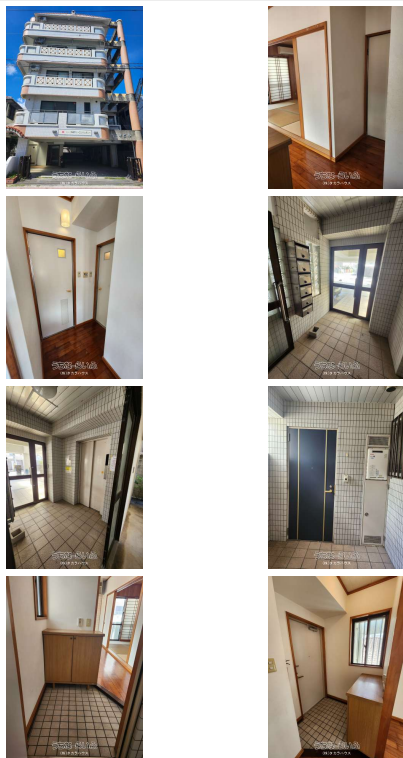

那覇市エリアで住まい探しなら「なかビル」はいかがでしょう。エレベーター付きで荷物の持ち運びに便利。シューズボックス・押入があるので衣類や日用品の収納にも重宝します。バス・トイレ別、エアコン付きです。

【設備・こだわり条件】:給湯,バス/トイレ別,浴槽,冷房,エレベーター,都市ガス,シューズボックス,角部屋

スマホで物件を見る

(株)タカラハウス

〒900-0025 沖縄県那覇市壺川 3-4-23

沖縄県知事免許(2)第4718号

<https://www.e-uchina.net/bukken/jukyo/r-5009-1111209-0001/detail.html>

うちなーらいつ物件番号:r-5009-1111209-0001 図面出力日: 2026/06/27

物件種別	賃貸マンション		
所在地	那覇市古波蔵4丁目		
家賃 (共益費)	4.5万円 (5,000円)		
間取	1LDK	専有面積	39.02m ² 11.8坪
間取り詳細	和6 LDK8		
敷金/礼金	1ヶ月/1ヶ月	保証金	ナシ
仲介手数料	1.1ヶ月		
その他費用	-	概算初期費用	-
料金備考	レキオス少額短期保険(家財保険)2年間:14,000円 鍵交換費用:13,200円		
物件名	なかビル		
所在階/階数	3階(5階建)	部屋番号	303号
築年月	1999年06月(築27年)	ペット	不可
建物構造	RC(鉄筋コンクリート造)		
契約期間	定期借家契約(2年)	更新料	0.5ヶ月
入居	相談	取引	専任媒介
保証会社	加入要 保証委託料(全保連) 初回保証委託料:賃料×50%...		
学区	古蔵小学校古蔵中学校		
交通	【モノレール】壺川駅:徒歩約19分 【バス停】古波蔵:徒歩約4分		
駐車場	ナシ ※要確認		
物件備考	-		