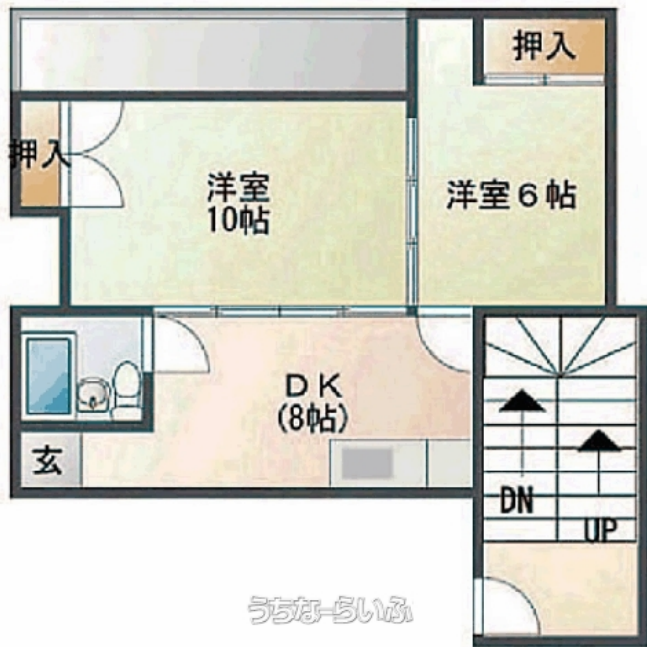

エレベータありちょっと広めなお部屋をお探しのあなた！まずはここから！お問い合わせ下さい(^\_-)-☆

【バス停】上の蔵／徒歩約2分

三栄リビングへのお問い合わせ

**098-863-1261**

※お問合せの際は、「うちなーらいふ」を見た！とお伝えください。

更新日：2020/11/26 公開期限：2020/12/09 <https://www.e-uchina.net/bukken/jukyo/r-5007-1110527-0003/detail.html>

## 三栄リビング

〒900-0016 那覇市前島 1-10-13 営業時間：09:00～18:00

沖縄県知事免許(6)第2869号 定休日：日曜、祝祭日、旧盆、年末年始

うちなーらいふ

物件種別	賃貸アパート		
所在地	那覇市辻1丁目		
家賃 (共益費)	4.2万円 (5,000円)		
間取	2DK	専有面積	12.41坪 41.02m <sup>2</sup>
間取り詳細	洋10/6K8		
賃貸条件	敷 1ヶ月	礼 ナシ	保 ナシ
名称	ケイティール		
部屋番号	206号	所在階	2階 (6階建)
築年月	1974年03月(築46年)		
建物構造	RC (鉄筋コンクリート造)		
入居	相談 (入居日をお知らせください)	契約期間	-
ペット		取引	代理
学校区	-		
料金備考	(入居時) 火災保険料17000円家賃保証料(総賃料80%) 鍵交換費5000円～10000円		
駐車場	-		
物件備考	ユニットバスエアコンありゴミ毎日回収で便利です(^_-)-☆ お問い合わせは三栄リビング那覇本店まで(^_-)-☆		