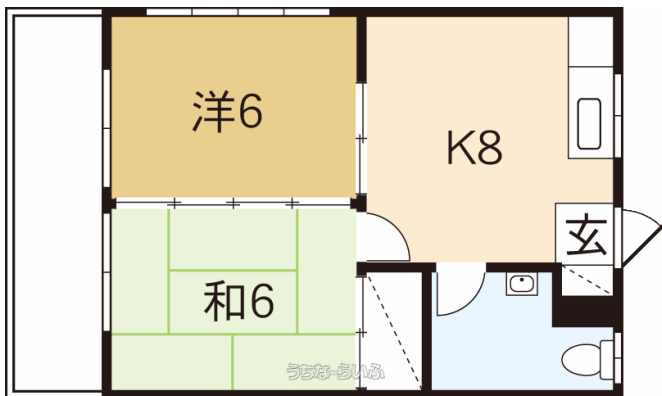

沖縄郵便局・諸見小学校・サンエー中の町タウン近く♪2F. 4F空きあり♪

物件種別	賃貸アパート		
所在地	沖縄市園田1丁目		
家賃 (共益費)	4.2万円 (1,000円)		
間取	2LDK	専有面積	-
間取り詳細	和6洋6K8		
賃貸条件	敷 1ヶ月	礼 ナシ	保 -
部屋番号	202号	所在階	4階 (4階建)
築年月	-		
建物構造	RCB (鉄筋コンクリートブロック造)		
入居	相談	契約期間	-
ペット		取引	専任
学区	-		
料金備考	-		
駐車場	1台無料※駐車場有		
物件備考	何でもご相談下さい♪		