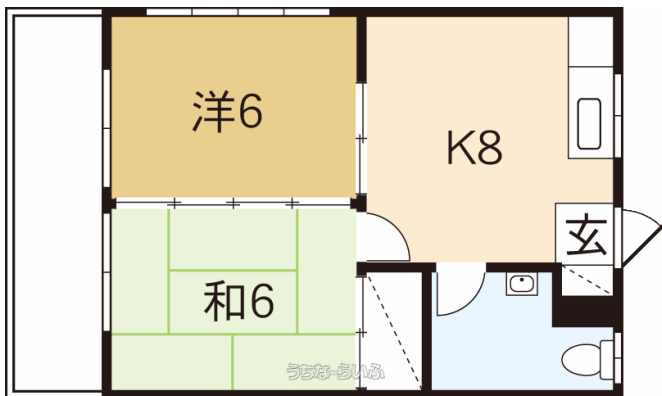

沖縄郵便局・諸見小学校・サンエー中の町タウン近く♪2F、4F空きあり♪

物件種別	賃貸アパート		
所在地	沖縄市園田1丁目		
家賃 (共益費)	4.2万円 (1,000円)		
間取	2LDK	専有面積	-
間取り詳細	和6洋6K8		
賃貸条件	敷 1ヶ月	礼 ナシ	保 -
部屋番号	202号	所在階	4階 (4階建)
築年月	-		
建物構造	RCB (鉄筋コンクリートブロック造)		
入居	相談	契約期間	-
ペット		取引	専任
学区区	-		
料金備考	-		
駐車場	1台無料※駐車場有		
物件備考	何でもご相談下さい♪		