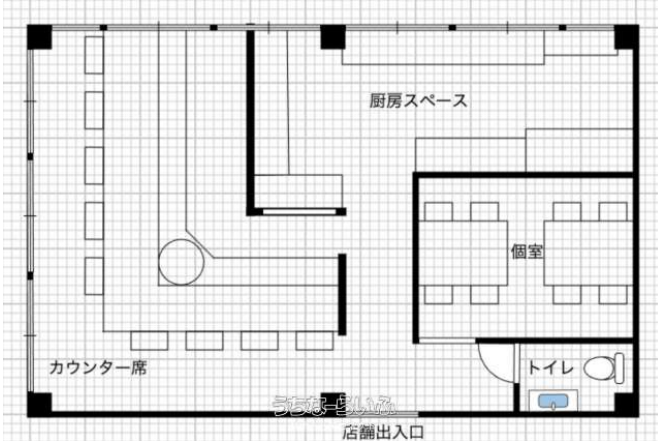

★宮古空港から車で13分★平良港国際クルーズ船ターミナルから徒歩17分★インバウンドのお客様も見込めます★交通量の多い大通りに面した立地なので視認性抜群★窓からは海（平良港）を臨めます★現況は創作串揚げ店の内装造作設備あり★現況のまま使用していただける方を優先します★内覧は事前予約制にて承ります

【設備・こだわり条件】:冷房(クーラー),暖房,トイレ,給湯,冷蔵庫,厨房設備 【設備備考】:※トイレは男女兼用です

スマホで物件を見る

株式会社笑コネクト

〒901-2221 沖縄県宜野湾市伊佐 3-24-15-1

沖縄県知事番号(1)5551号

<https://www.e-uchina.net/bukken/jigyo/c-7988-3250704-0260/detail.html>

うちなーらいつ物件番号:c-7988-3250704-0260 図面出力日:2026/06/21

物件種目	賃貸店舗		
所在地	宮古島市平良字西里		
家賃 (共益費)	49.5万円 (-)		
床面積	74.94m ² / 22.66坪		
敷金/礼金	6ヶ月/2ヶ月	保証金	-
仲介手数料	1.1ヶ月		
料金備考	※別途水道料金支払義務あり		
物件名	K & G西里ビル		
所在階/階数	3階(3階建)	部屋番号	
築年月	1979年(築47年)		
契約期間	定期借家契約(2028/02/14 まで)	更新料	
入居	相談	取引	一般媒介
保証会社	加入要 株式会社レキオス:初回保証料(契約時)…月額賃料総額…		
駐車場	ナシ		
物件備考	※エレベーター無し		