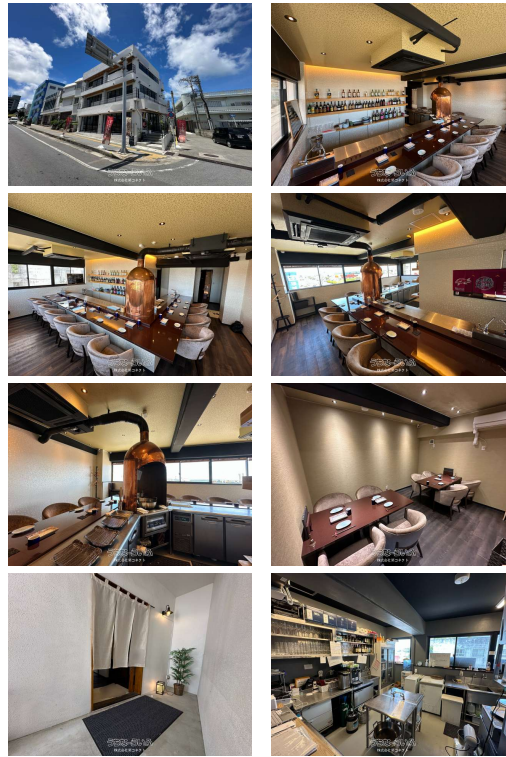

★宮古空港から車で13分★平良港国際クルーズ船ターミナルから徒歩17分★インバウンドのお客様も見込めます★交通量の多い大通りに面した立地なので視認性抜群★窓からは海（平良港）を臨めます★現況は創作串揚げ店の内装造作設備あり★現況のまま使用していただける方を優先します★内覧は事前予約制にて承ります

【設備・こだわり条件】:冷房(クーラー),暖房,トイレ,給湯,冷蔵庫,厨房設備 【設備備考】:※トイレは男女兼用です

スマホで物件を見る

株式会社笑コネクト

〒901-2221 沖縄県宜野湾市伊佐 3-24-15-1

沖縄県知事番号(1)5551号

<https://www.e-uchina.net/bukken/jigyo/c-7988-3250704-0260/detail.html>

うちなーらいつ物件番号:c-7988-3250704-0260 図面出力日:2026/06/21

物件種目	賃貸店舗		
所在地	宮古島市平良字西里		
家賃 (共益費)	49.5万円 (-)		
床面積	74.94m ² / 22.66坪		
敷金/礼金	6ヶ月/2ヶ月	保証金	-
仲介手数料	1.1ヶ月		
料金備考	※別途水道料金支払義務あり		
物件名	K & G西里ビル		
所在階/階数	3階(3階建)	部屋番号	
築年月	1979年(築47年)		
契約期間	定期借家契約(2028/02/14 まで)	更新料	
入居	相談	取引	一般媒介
保証会社	加入要 株式会社レキオス:初回保証料(契約時)…月額賃料総額…		
駐車場	ナシ		
物件備考	※エレベーター無し		