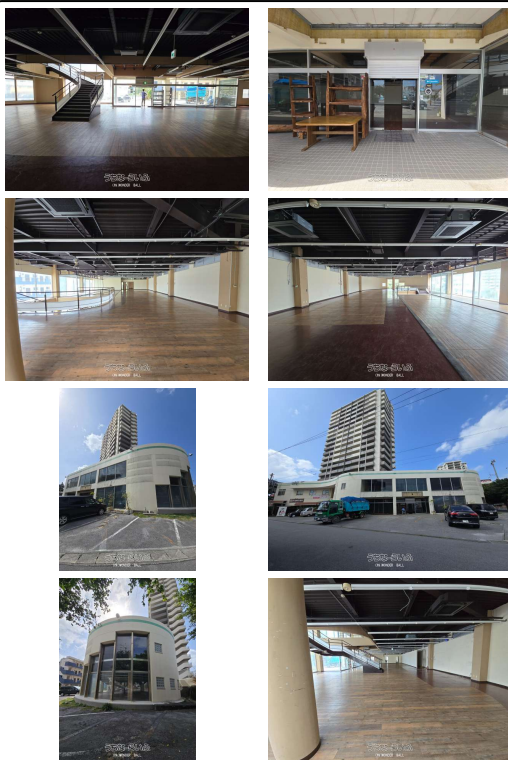

☆内覧可能☆保証金は業種により変動します。58号線すぐ・西海岸西下道路や330号線・パイプラインにアクセス便利な立地！トイレやシャワールーム、駐車場付きで店舗はもちろん、事務所兼店舗・ショールームなど用途様々!!内覧やご不明点にスムーズに対応するため、担当直通⇒080-1751-6863 へお電話く...

【設備・こだわり条件】:スケルトン貸し,看板取付スペースあり,シャッター付き,前面ガラス張り,排煙設備あり,トイレ,男女別トイレ,温水洗浄便座,給湯,電動シャッター,路面店 【設備備考】:各階トイレ・試着室、2階シャワールーム・キッチン

スマホで物件を見る

(株)WONDER BALL

〒904-0011 沖縄県沖縄市照屋 2-22-20 1F

沖縄県知事(1)第5376号

<https://www.e-uchina.net/bukken/jigyo/c-7833-3260416-0393/detail.html>

うちなーらいふ物件番号:c-7833-3260416-0393 図面出力日:2026/05/10

物件種目	賃貸店舗・事務所		
所在地	浦添市牧港2丁目		
家賃 (共益費)	220万円 (1,100円)		
床面積	722.1㎡ / 218.43坪		
敷金/礼金	-/1ヶ月	保証金	9ヶ月
仲介手数料	1ヶ月		
料金備考	保証金については業種により変動します。保証金は退去時に2割相当額を差し引いて返金となります。		
物件名	TT牧港ビル		
所在階/階数	-	部屋番号	
築年月	1989年02月(築37年)		
契約期間	定期借家契約(5年)	更新料	1ヶ月
入居	即日	取引	一般媒介
保証会社	加入要 琉球セーフティ		
駐車場	15台無料 縦列 並列 ※縦列・並列・車両限定箇所含む		
物件備考	-		