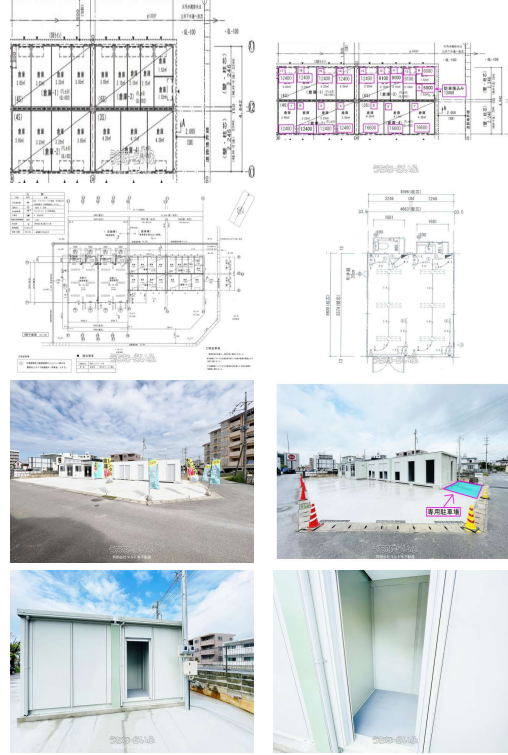

月額→1.52m²=12000円★駐車場付き★国道からの出入りではないので落ち着いて入れます！

物件種目	賃貸倉庫		
所在地	名護市宮里		
家賃 (共益費)	1.24万円 (ナシ)		
床面積	1.52m ² / 0.46坪		
敷金 / 礼金	ナシ / ナシ	保証金	ナシ
仲介手数料	1.2万円		
料金備考	-		
物件名	貸し倉庫MyBox+		
所在階 / 階数	1階 (1階建)	部屋番号	
築年月	2025年04月(築1年)		
契約期間	-	更新料	ナシ
入居	相談	取引	仲介
保証会社	加入要		
駐車場	1台無料		
物件備考	初期費用36000円 = 賃料12000円 + 仲介手数料12000円 + 保証...		