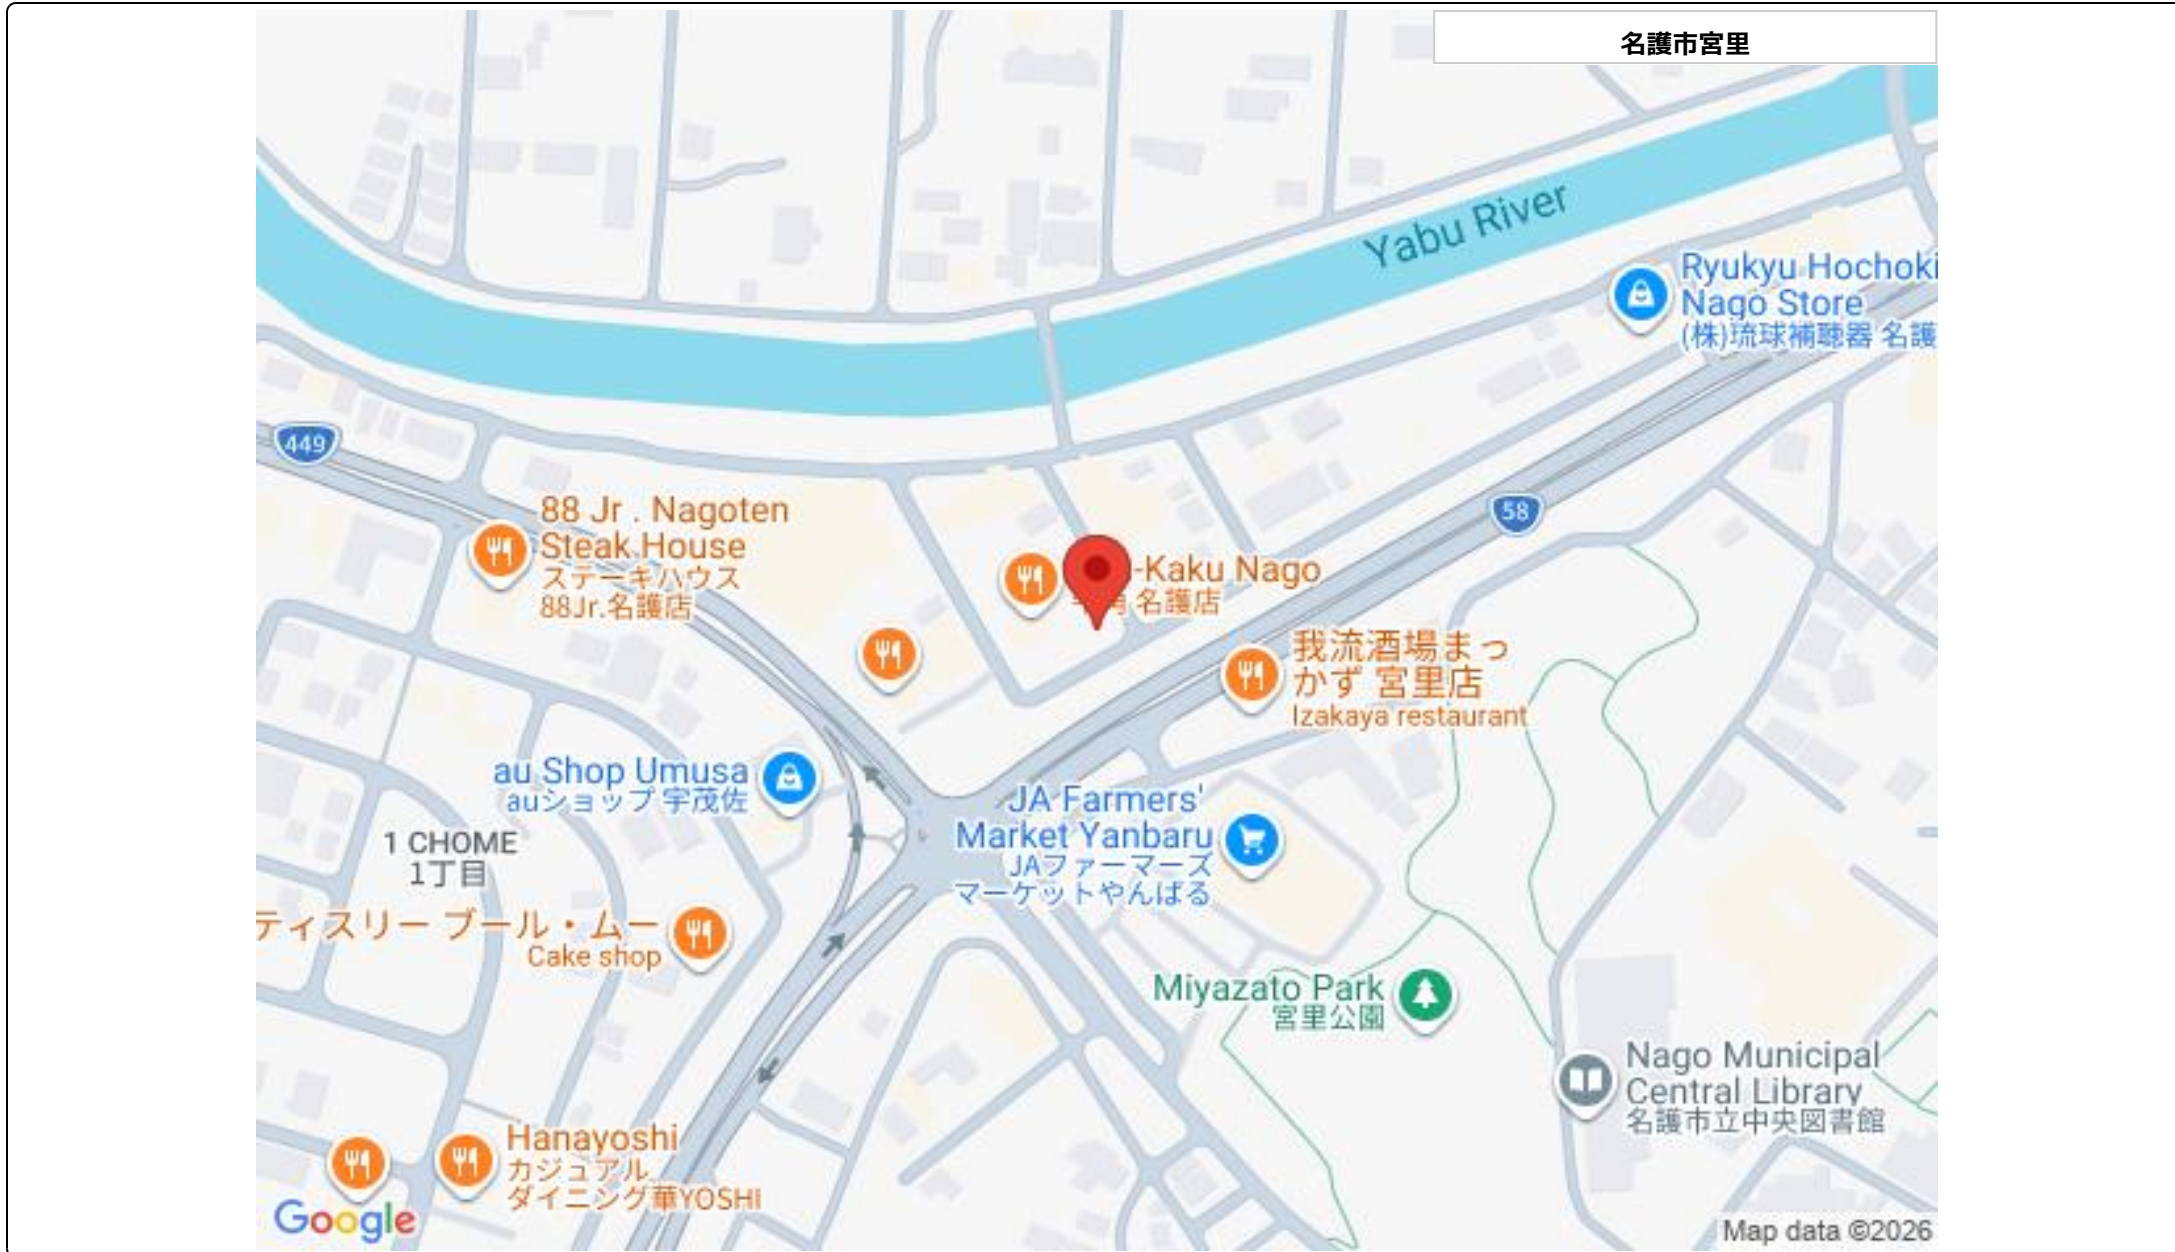

名護市宮里

Yabu River

Ryukyu Hochoki
Nago Store
(株)琉球補聴器 名護

88 Jr . Nagoten
Steak House
ステーキハウス
88Jr.名護店

Kaku Nago
名護店

我流酒場まっ
かず 宮里店
Izakaya restaurant

au Shop Umusa
auショップ宇茂佐

JA Farmers'
Market Yanbaru
JAファーマーズ
マーケットやんばる

1 CHOME
1丁目

ティスリー ブール・ムー
Cake shop

Miyazato Park
宮里公園

Nago Municipal
Central Library
名護市立中央図書館

Hanayoshi
カジュアル
ダイニング華YOSHI

Google

Map data ©2026

有限会社マルトモ不動産