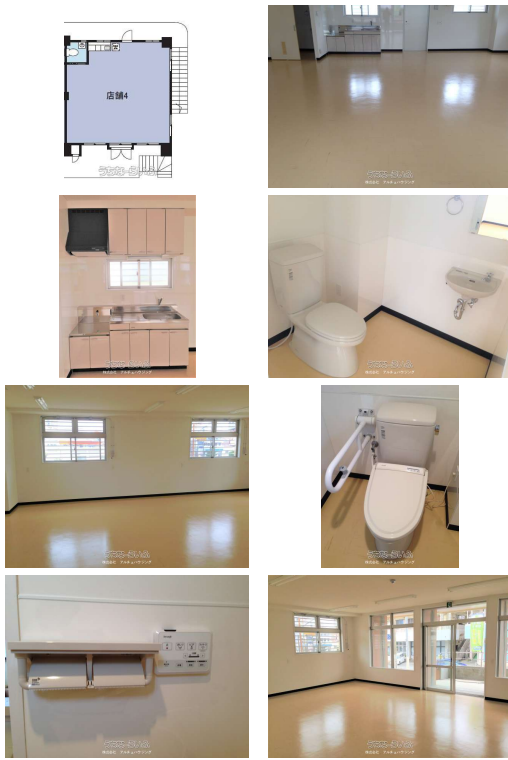

【6/10内覧受付開始】 宜野湾市我如古に70m²以上の事務所・店舗可能物件に空き予定が出ました(

^^) 駐車場も4台ついています!!

【設備・こだわり条件】:冷房(クーラー)

スマホで物件を見る

株式会社 アルチェハウジング

〒900-0004 沖縄県那覇市銘苅 1-4-13 2F

沖縄県知事(2)第5124号

物件種目	賃貸事務所・店舗		
所在地	宜野湾市我如古1丁目		
家賃 (共益費)	22万円 (ナシ)		
床面積	71.7m ² / 21.68坪		
敷金/礼金	20万円/22万円	保証金	ナシ
仲介手数料	1ヶ月		
料金備考	-		
物件名	蔵ホーム		
所在階/階数	2階(地上8階/地下2階建)	部屋番号	2-D号
築年月	2015年02月(築11年)		
契約期間	定期借家契約(2年)	更新料	1.65万円
入居	相談	取引	代理
保証会社	加入要		
駐車場	4台無料 並列		
物件備考	■倉庫・店舗・事務所利用可(飲食関係不可) ■現状引き渡し(貸主側...)		