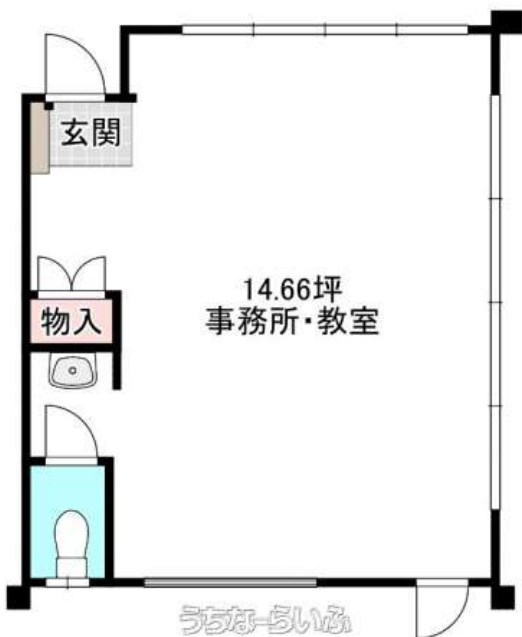

※商談中※【ドンキ・ニトリ徒歩2分の好立地】 静かな住宅街にありながら利便性も兼ね備えています。
約15坪の明るいワンルームは、教室や事務所、サロンなどに最適です。大きなガラス面から自然光が入り、開放的にご利用いただけます。 駐車場2台付きで、お客様も安心です。

【設備・こだわり条件】:トイレ 【設備備考】:RC造1階部分/水道・電気は引込済(メーター分岐済)/照明・エアコン2基は現状有姿にて無償貸与とし、修理・交換は借主負担とする/飲食店不可/駐車場2台込み、賃料は税込表示 ※写真に写っている棚やテーブルは撤去予定。附属しません。

物件種目	賃貸店舗・事務所・各種教室		
所在地	石垣市大浜		
家賃(共益費)	10万円 (ナシ)		
床面積	48.47m ² / 14.66坪		
敷金/礼金	1ヶ月/1ヶ月	保証金	ナシ
仲介手数料	1ヶ月		
料金備考	※家賃は消費税込み。駐車場2台込み。		
物件名	大浜貸店舗		
所在階/階数	1階(2階建)	部屋番号	1F南側号
築年月	2006年12月(築19年)		
契約期間	定期借家契約(2年)	更新料	1.1万円
入居	相談	取引	一般媒介
保証会社	加入要 ▶家賃保証会社の加入必須:契約時および月額額の保証料...		
駐車場	2台無料 ※現地要確認		
物件備考	＼サロンや教室を始めたい方におすすめ/大浜エリアの路面テナン...		