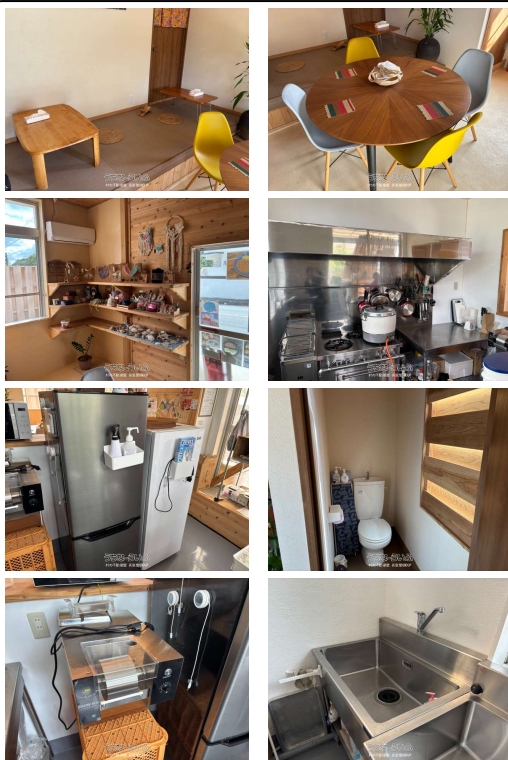

今帰仁村運天港近くに空き店舗です（キッチン設備込み、ふわふわかき氷機有）すぐに店舗を出したい方、軽食、かき氷屋さん、カフェ等 ●造作相談可能

【設備・こだわり条件】:居抜き,エアコン(冷暖房あり)

スマホで物件を見る

村の不動産屋 長堂屋GROUP

〒905-0415 沖縄県今帰仁村玉城 710-1

沖縄県知事(2)第4892号

<https://www.e-uchina.net/bukken/jigyo/c-7454-3251218-0168/detail.html>