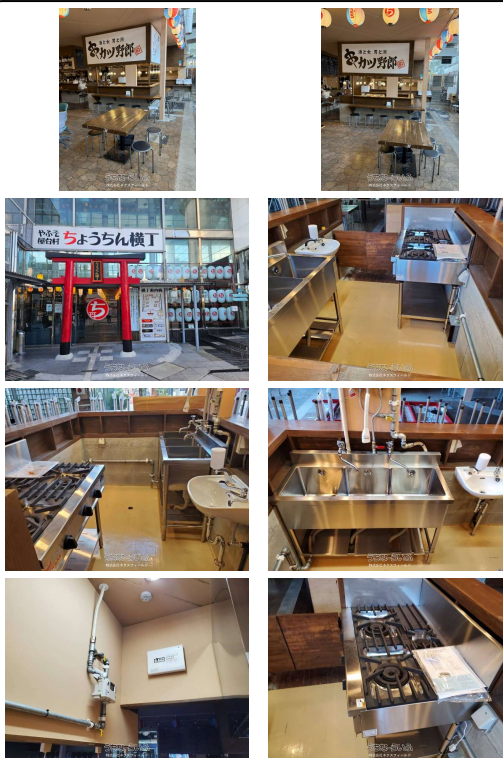

お客様専用駐車場多数完備・屋富祖屋台村内にて屋台風店舗可能です。コンロ・シンク・テーブル・カウンター・イス・室内照明等設備も整ってますので初期費用をおさえて開業可能です。浦添・屋富祖で夢を形に。初期費用を抑え即営業可能な屋台村。ここは単なる貸店舗でなく店主同士がお客さまを共有し、共に成長する「相互集...

【設備・こだわり条件】:看板取付スペースあり,冷房(クーラー),換気口あり,男女別トイレ,インターネット対応,敷地内ゴミ置き場,給湯,厨房設備,飲食店可【設備備考】:三層シンク・コンロ(プロパンガス)あり※屋台内(自店舗)に冷房設備は御座いますが、お客様専用スペースの冷房は別途光熱費として算出となります。

スマホで物件を見る

株式会社ネクスフィールド

〒901-2127 沖縄県浦添市屋富祖 4-5-27

沖縄県知事免許番号(2)第4840号

<https://www.e-uchina.net/bukken/jigyo/c-7389-3250228-0381/detail.html>

うちなーらいふ物件番号:c-7389-3250228-0381 図面出力日:2026/06/24

物件種目	賃貸居酒屋・その他		
所在地	浦添市屋富祖3丁目		
家賃(共益費)	6.754万円 (13,750円)		
床面積	17m ² / 5.14坪		
敷金/礼金	2ヶ月/ナシ	保証金	1ヶ月
仲介手数料	1ヶ月		
料金備考	家賃、共益費には消費税が入っております。また毎月別途光熱費あり		
物件名	丸真本社ビル		
所在階/階数	1階(2階建)	部屋番号	4号
築年月	1988年09月(築37年)		
契約期間	2年更新	更新料	1.1万円
入居	相談	取引	専属専任媒介
保証会社	加入要 契約中は家賃保証会社、火災保険加入必須		
駐車場	1台無料 並列・2台目無料 並列 ※お客様専用駐車場多数あり・店主専用駐車場あり		
物件備考	お客様専用駐車場多数・やふそ屋台村店舗であなただの夢を形にしませんか		