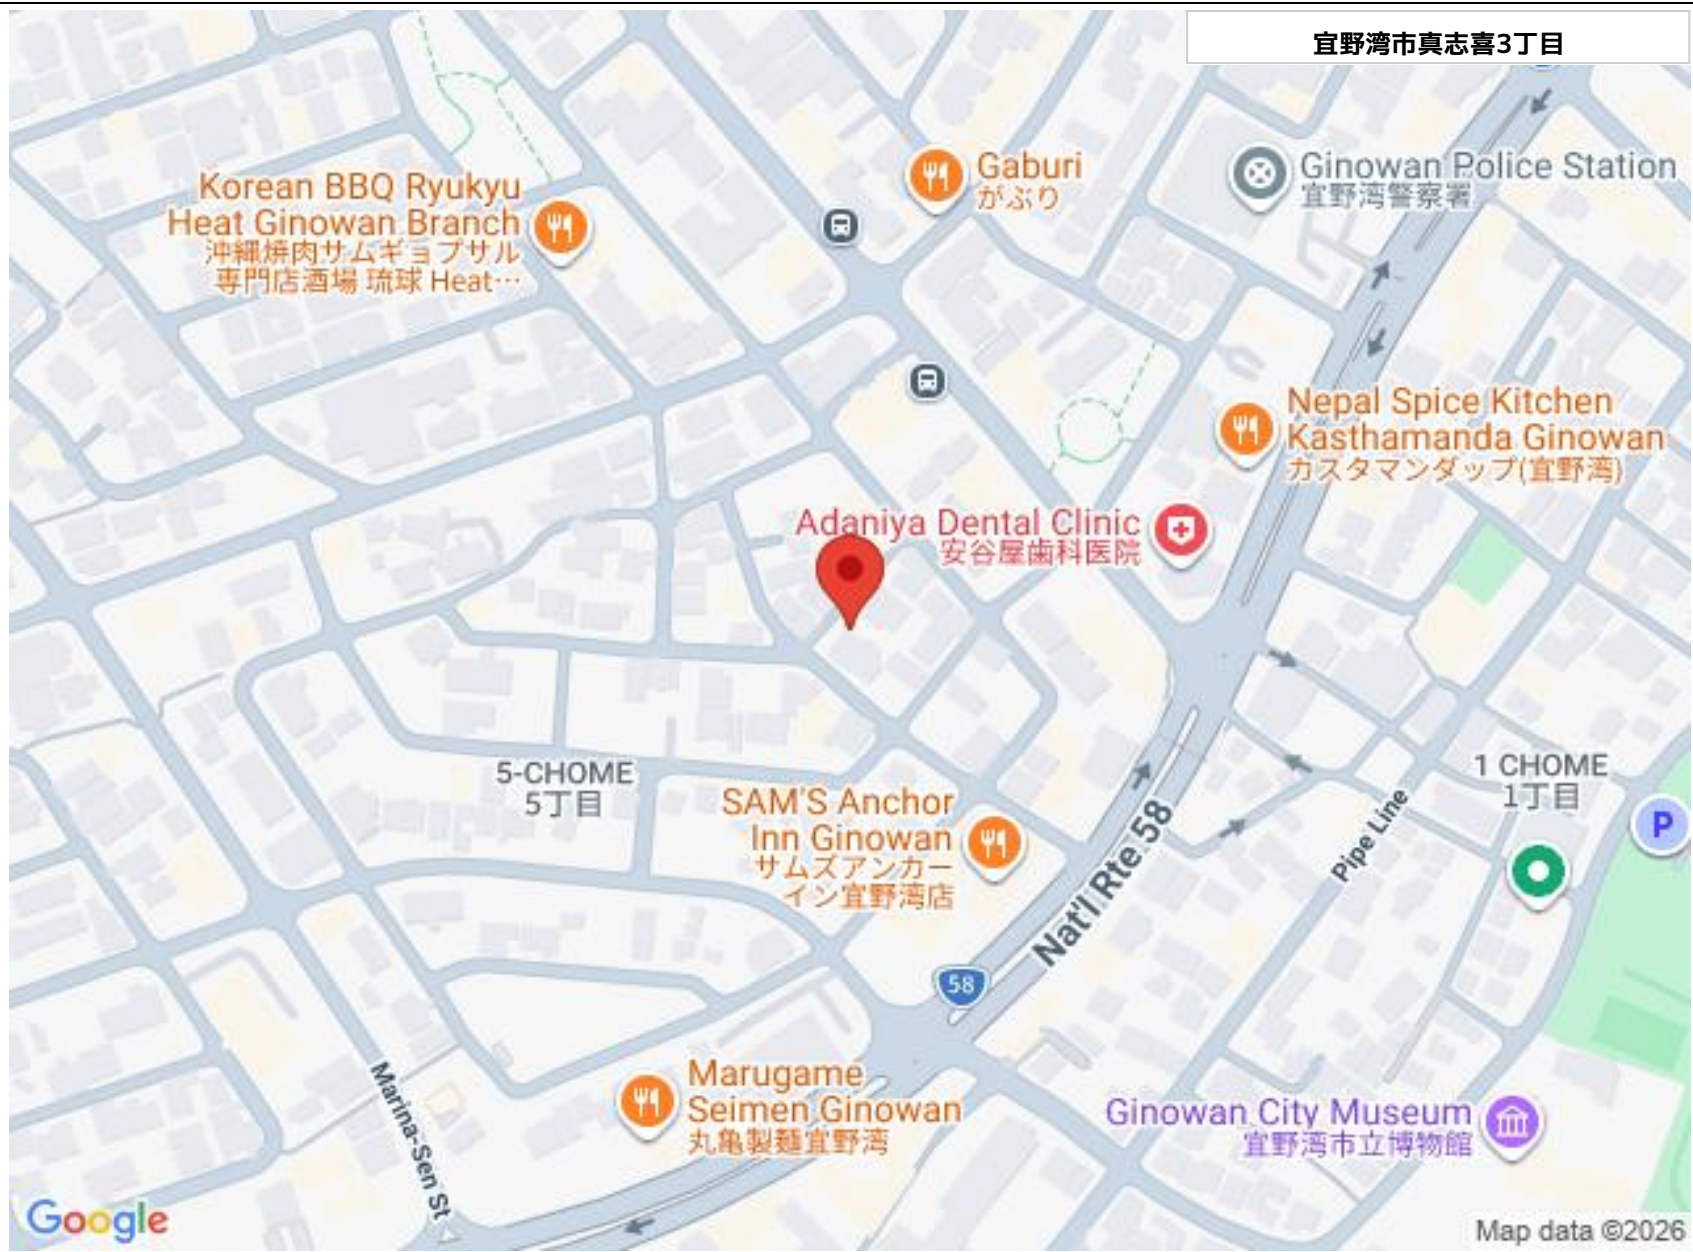

うちなーらいつ物件番号:c-7348-3260622-0361 図面出力日:2026/07/05

物件種目	賃貸事務所・店舗		
所在地	宜野湾市真志喜3丁目		
家賃 (共益費)	<b>7.7万円 (ナシ)</b>		
床面積	23.85m <sup>2</sup> / 7.21坪		
敷金/礼金	2ヶ月/ナシ	保証金	ナシ
仲介手数料	1ヶ月		
料金備考	建物維持管理費月額/1,100円別途発生		
物件名	真志喜貸家		
所在階/階数	2階(2階建)	部屋番号	2階号
築年月	2010年02月(築16年)		
契約期間	定期借家契約(2年)	更新料	2.2万円
入居	相談	取引	代理
保証会社	加入要 賃料総額×100%		
駐車場	1台無料・2台目相談可		
物件備考	飲食・美容室の用途は不可となります。		

更新日:2026/07/02 公開期限:2026/07/15

**TEL 098-987-6292**

営業時間:08:30~17:30

定休日:日曜日

※お問合せの際は、「うちなーらいつ」を見た!とお伝えください。 

宜野湾市真志喜3丁目

Korean BBQ Ryukyu  
Heat Ginowan Branch  
沖縄焼肉サムギョブサル  
専門店酒場 琉球 Heat...

Gaburi  
がぶり

Ginowan City Museum  
宜野湾市立博物館

Google

Map data ©2026