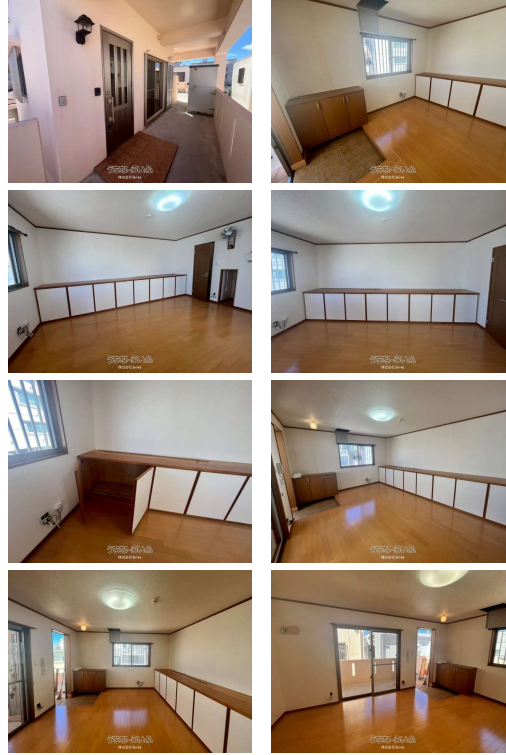

真志喜に小規模事務所・店舗の賃貸募集でした！ネイルやホワイトニング等完全予約制のサロンや事務所の用途に最適です。内覧も可能ですので、お気軽にご連絡ください(^^)／

【設備・こだわり条件】:看板取付スペースあり,トイレ,温水洗浄便座

スマホで物件を見る

**株式会社Seiwa**

〒904-1203 沖縄県金武町屋嘉 2725-1

沖縄県知事(2)第4822号

<https://www.e-uchina.net/bukken/jigyo/c-7348-3260622-0361/detail.html>

うちなーらいつ物件番号:c-7348-3260622-0361 図面出力日:2026/07/05

物件種目	賃貸事務所・店舗		
所在地	宜野湾市真志喜3丁目		
家賃 (共益費)	<b>7.7万円 (ナシ)</b>		
床面積	23.85m <sup>2</sup> / 7.21坪		
敷金/礼金	2ヶ月/ナシ	保証金	ナシ
仲介手数料	1ヶ月		
料金備考	建物維持管理費月額/1,100円別途発生		
物件名	真志喜貸家		
所在階/階数	2階(2階建)	部屋番号	2階号
築年月	2010年02月(築16年)		
契約期間	定期借家契約(2年)	更新料	2.2万円
入居	相談	取引	代理
保証会社	加入要 賃料総額×100%		
駐車場	1台無料・2台目相談可		
物件備考	飲食・美容室の用途は不可となります。		