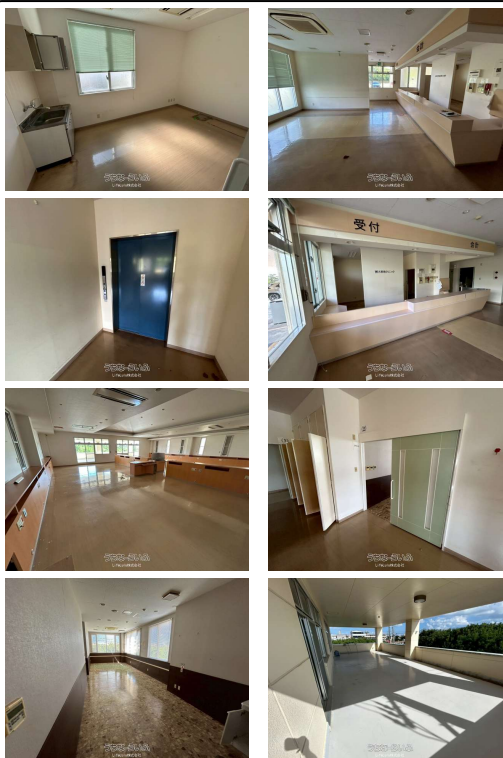

【内覧可能】気になる方は読谷のジョニーデップこと賃貸担当比嘉までお電話ください→098-988-50

81

【設備・こだわり条件】:トイレ

スマホで物件を見る

**LifeLulu株式会社**

〒904-0313 沖縄県読谷村大湾 356 A棟2階

沖縄県知事免許(2)第4772号

物件種目	賃貸店舗・事務所		
所在地	読谷村古堅		
家賃 (共益費)	95万円 (ナシ)		
床面積	661.15m <sup>2</sup> / 200坪		
敷金 / 礼金	190万円/ナシ	保証金	ナシ
仲介手数料	1ヶ月		
料金備考	-		
物件名	古堅店舗		
所在階 / 階数	-	部屋番号	
築年月	2005年(築21年)		
契約期間	定期借家契約		更新料
入居	相談	取引	仲介
保証会社	-		
駐車場	24台無料		
物件備考	【内覧可能】気になる方は読谷のジョニーデップこと賃貸担当比嘉までお電...		