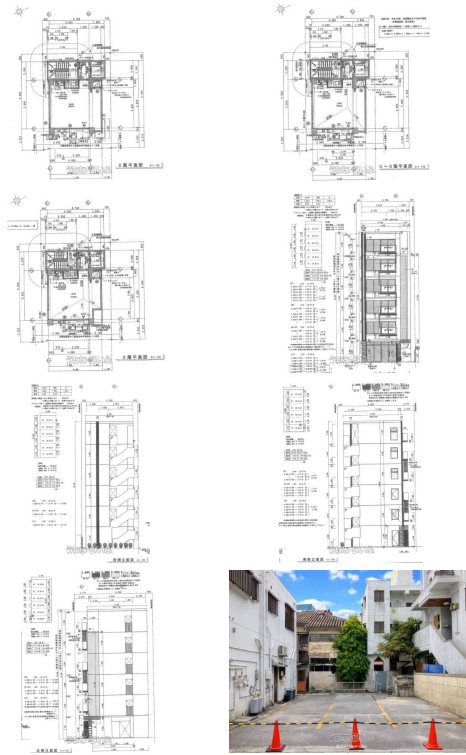

【安里駅徒歩3分*新築貸店舗】人気の栄町エリアに新築テナント登場！2027年1月完成予定！
✓モノレール安里駅から徒歩3分の好立地✓人通りのある栄町エリア✓飲食店可✓新築物件でスタート可能◎新規開業・移転をご検討の方におすすめです。詳細はお気軽にお問い合わせください！<098-94...

【設備・こだわり条件】:トイレ,飲食店可,深夜営業可,繁華街

スマホで物件を見る

株式会社Next Home

〒901-2131 沖縄県浦添市牧港 2-36-3 カナヴィアルMII1F

沖縄県知事免許番号(2)第4743号

物件種目	賃貸店舗		
所在地	那覇市安里		
家賃 (共益費)	17万円 (5,000円)		
床面積	38.01m² / 11.49坪		
敷金/礼金	1ヶ月/ナシ	保証金	ナシ
仲介手数料	-		
料金備考	○賃料:170,000円+税/月 ○共益費:5,000円+税/月 ○衛生費:1,000円+税/月 ●仲介手数料:(賃料1ヶ月分+税) ●家賃保証:要加入 ●火災保険:要加入 ◎...		
物件名	(仮)安里テナントビル 2F-6F		
所在階/階数	-	部屋番号	
築年月	2027年01月(新築)		
契約期間	定期借家契約(2年)		更新料
入居	-	取引	専任媒介
保証会社	加入要		
駐車場	ナシ		
物件備考	-		

更新日:2026/06/11 公開期限:2026/06/24

TEL 098-943-8993

営業時間:10:00~19:00

定休日:水・日