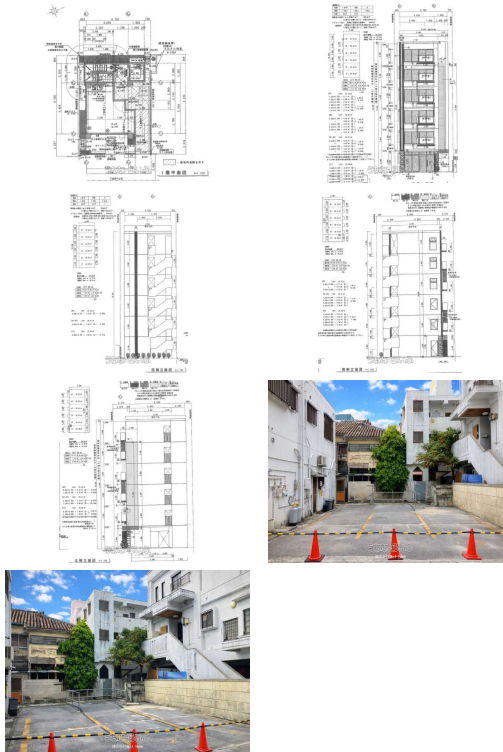

【安里駅徒歩3分*新築貸店舗】人気の栄町エリアに新築テナント登場！2027年1月完成予定！
✓モノレール安里駅から徒歩3分の好立地✓人通りのある栄町エリア✓飲食店可✓新築物件でスタート可能◎新規開業・移転をご検討の方におすすめです。詳細はお気軽にお問い合わせください！<098-94...

【設備・こだわり条件】:トイレ,飲食店可,深夜営業可,繁華街

スマホで物件を見る

株式会社Next Home

〒901-2131 沖縄県浦添市牧港 2-36-3 カナヴィアルMII1F

沖縄県知事免許番号(2)第4743号

<https://www.e-uchina.net/bukken/jigyo/c-7288-3260219-0410/detail.html>

うちなーらいつ物件番号:c-7288-3260219-0410 図面出力日:2026/06/17

物件種目	賃貸店舗		
所在地	那覇市安里		
家賃 (共益費)	15.2万円 (5,000円)		
床面積	25.5m² / 7.71坪		
敷金/礼金	1ヶ月/ナシ	保証金	ナシ
仲介手数料	-		
料金備考	○賃料:152,000円+税/月 ○共益費:5,000円+税/月 ○衛生費:1,000円+税/月 ●仲介手数料:(賃料1ヶ月分+税) ●家賃保証:要加入 ●火災保険:要加入 ◎...		
物件名	(仮)安里テナントビル 1F		
所在階/階数	1階(6階建)	部屋番号	
築年月	2027年01月(新築)		
契約期間	定期借家契約(2年)	更新料	-
入居	-	取引	専任媒介
保証会社	加入要		
駐車場	ナシ		
物件備考	-		

更新日:2026/06/11 公開期限:2026/06/24

TEL 098-943-8993

営業時間:10:00~19:00

定休日:水・日

※お問合せの際は、「うちなーらいつ」を見た!とお伝えください。