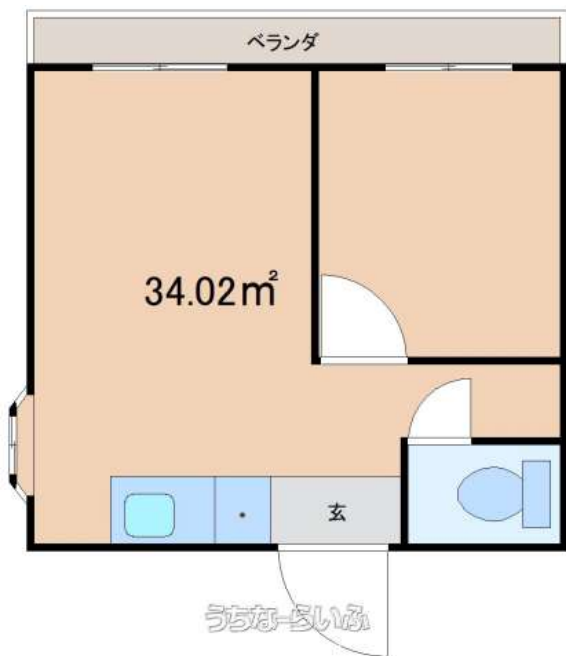

【那覇市曙＊嘉数社】店舗・事務所向け※飲食店はごめんなさい泊大橋すぐ近く！ 交通利便性バツグン！お気軽に内覧・お問い合わせお待ちしております♪

【設備・こだわり条件】:エアコン(冷暖房あり),トイレ,給湯

スマホで物件を見る

株式会社Next Home

〒901-2131 沖縄県浦添市牧港 2-36-3 カナヴィアルMII1F

沖縄県知事免許番号(2)第4743号

物件種目	賃貸店舗・事務所		
所在地	那覇市曙1丁目		
家賃 (共益費)	6.38万円 (2,200円)		
床面積	34.02m ² / 10.29坪		
敷金/礼金	ナシ/ナシ	保証金	ナシ
仲介手数料	6.38万円		
料金備考	○家賃保証:要加入○火災保険:要加入(個人契約)○クリーニング費:40,000円		
物件名	嘉数荘		
所在階/階数	3階(3階建)	部屋番号	301号
築年月	1977年01月(築49年)		
契約期間	2年更新	更新料	-
入居	相談	取引	一般媒介
保証会社	加入要		
駐車場	1台無料 ※軽限定!		
物件備考	-		