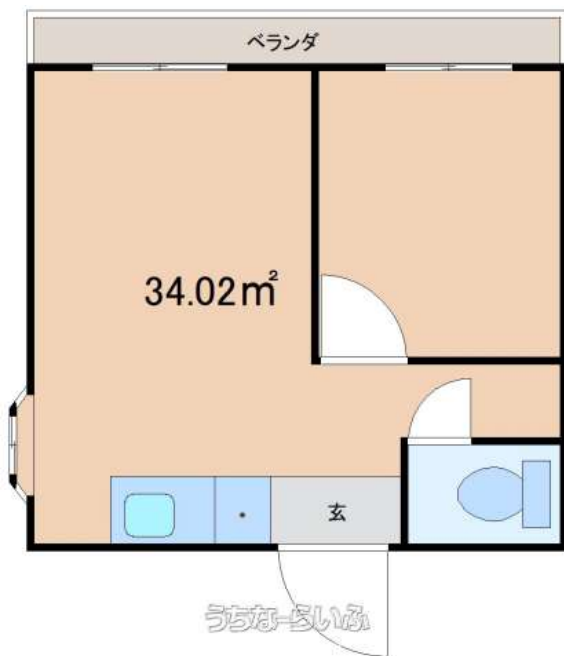

【那覇市曙＊嘉数社】店舗・事務所向け※飲食店はごめんなさい泊大橋すぐ近く！ 交通利便性バツグン！お気軽に内覧・お問い合わせお待ちしております♪

【設備・こだわり条件】:エアコン(冷暖房あり),トイレ,給湯

スマホで物件を見る

**株式会社Next Home**

〒901-2131 沖縄県浦添市牧港 2-36-3 カナヴィアルMII1F

沖縄県知事免許番号(2)第4743号

物件種目	賃貸店舗・事務所		
所在地	那覇市曙1丁目		
家賃 (共益費)	6.38万円 (2,200円)		
床面積	34.02m <sup>2</sup> / 10.29坪		
敷金/礼金	ナシ/ナシ	保証金	ナシ
仲介手数料	6.38万円		
料金備考	○家賃保証:要加入○火災保険:要加入(個人契約)○クリーニング費:40,000円		
物件名	嘉数荘		
所在階/階数	3階(3階建)	部屋番号	301号
築年月	1977年01月(築49年)		
契約期間	2年更新	更新料	-
入居	相談	取引	一般媒介
保証会社	加入要		
駐車場	1台無料 ※軽限定!		
物件備考	-		