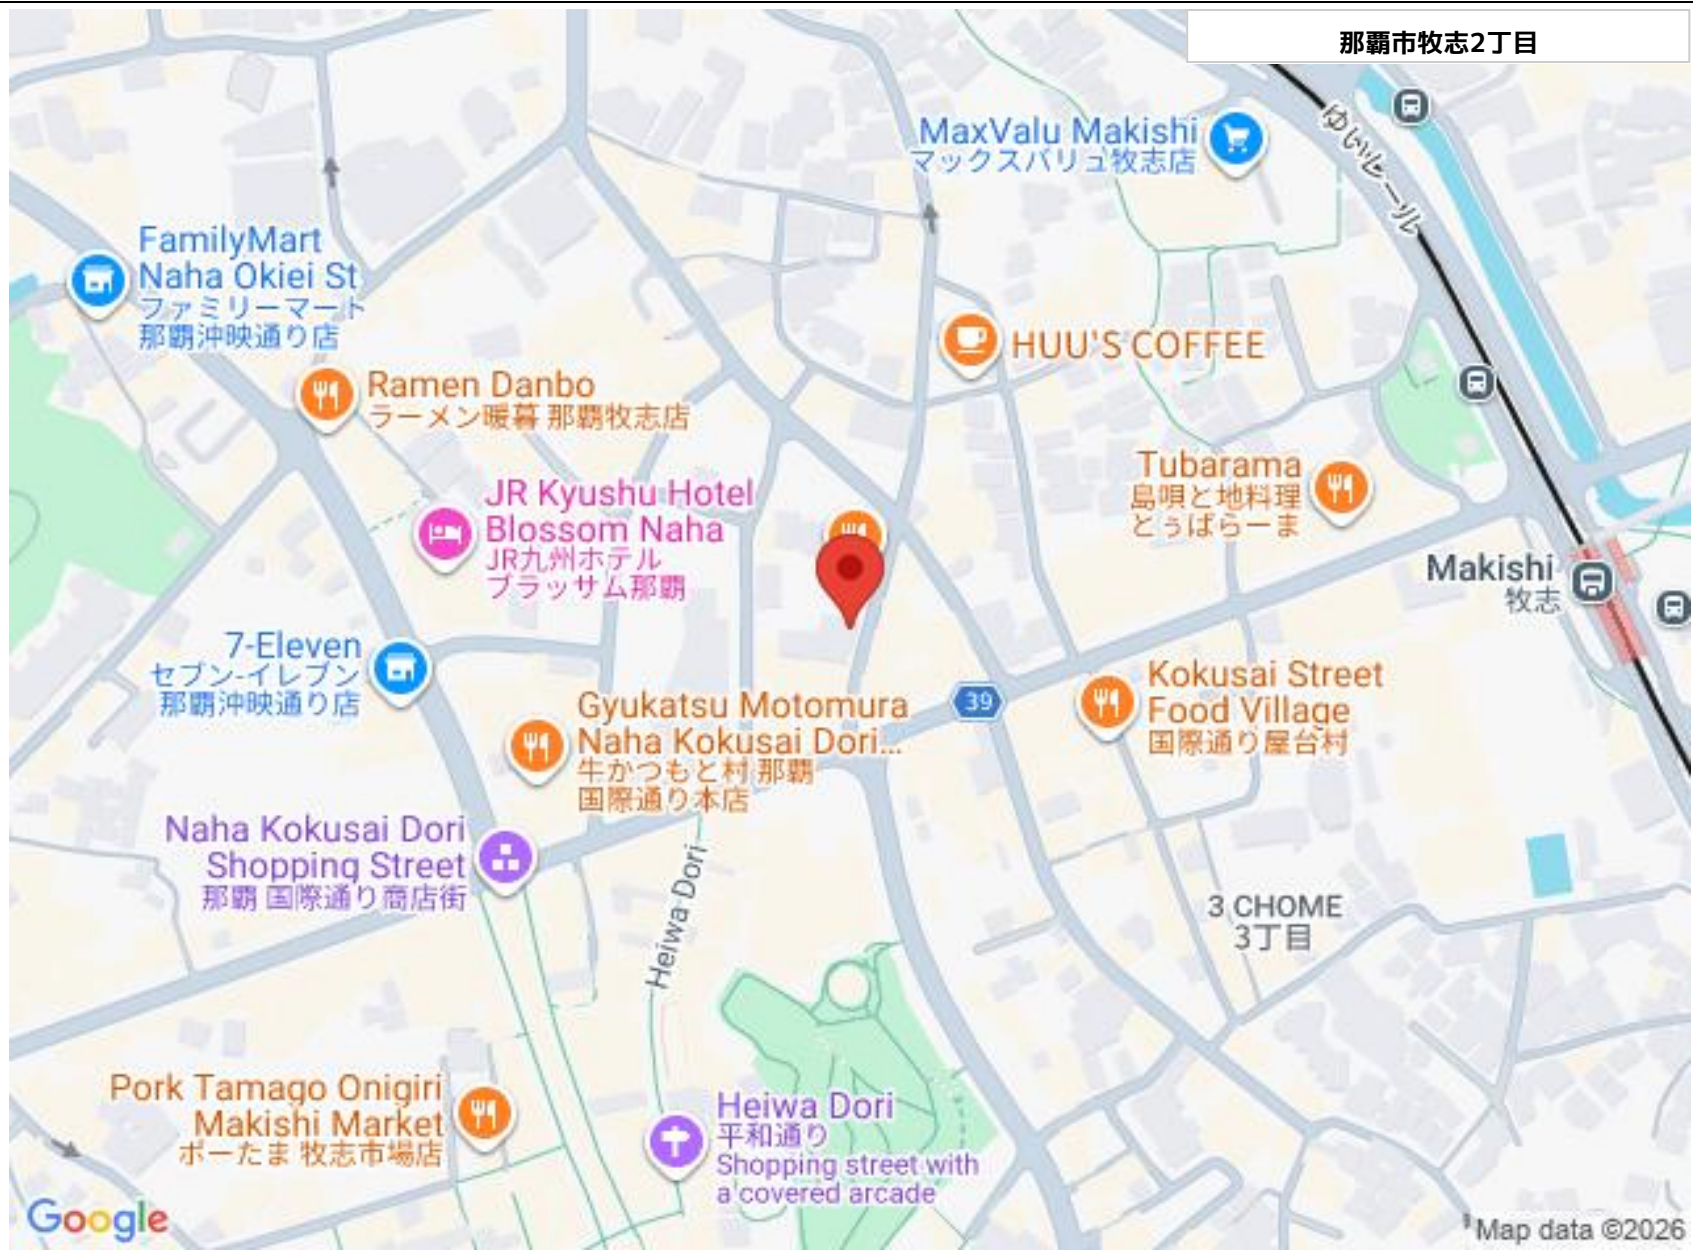

那覇市牧志2丁目

(株)まる不動産

〒902-0076 沖縄県那覇市与儀 1-19-40 石垣アパート1F

沖縄県知事免許(2)第4706号

TEL 098-996-2248

営業時間: 09:00~17:00

定休日: 土・日・祝祭日