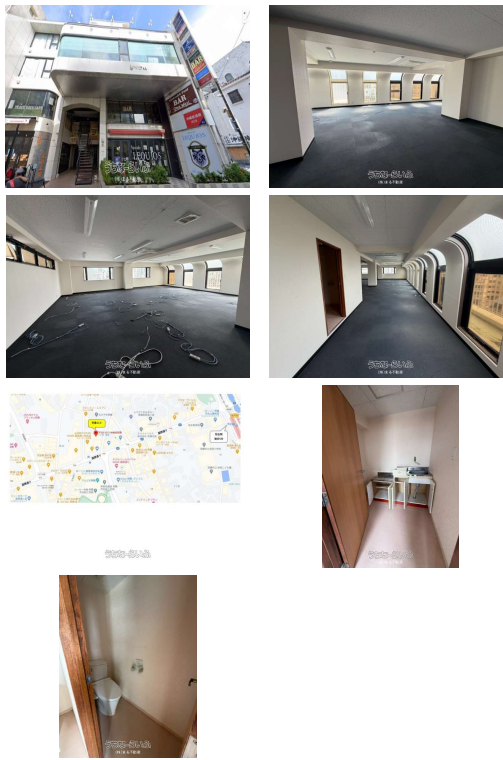

【那覇市牧志35.87坪/602号室】国際通りから徒歩30秒！商業ビル6Fに事務所、店舗の募集です♪  
 サロン、整体院、コールセンター、インターネットカフェ等もおすすめです。※飲食店利用不可、民泊相談可

【設備・こだわり条件】:エレベーター,冷房(クーラー),トイレ,温水洗浄便座,敷地内ゴミ置き場,給湯,24時間セキュリティ,防犯カメラ

スマホで物件を見る

**(株)まる不動産**

〒902-0076 沖縄県那覇市与儀 1-19-40 石垣アパート1F

沖縄県知事免許(2)第4706号

<https://www.e-uchina.net/bukken/jigyo/c-7261-3260415-0196/detail.html>

うちなーらいつ物件番号:c-7261-3260415-0196 図面出力日:2026/04/21

物件種目	賃貸事務所・店舗		
所在地	那覇市牧志2丁目		
家賃 (共益費)	26.2万円 (16,000円)		
床面積	118.58m <sup>2</sup> / 35.87坪		
敷金/礼金	3ヶ月/1ヶ月	保証金	ナシ
仲介手数料	ナシ		
料金備考	※別途消費税がかかります。		
物件名	アーバンコア牧志ビル		
所在階/階数	6階(地上7階/地下1階建)	部屋番号	602号
築年月	1986年04月(築40年)		
契約期間	定期借家契約	更新料	-
入居	相談	取引	貸主
保証会社	加入要 ※火災保険加入必須 ※賃貸保証加入必須		
駐車場	ナシ		
物件備考	※飲食店利用不可、民泊相談可。 ※賃料、共益費は別途消費税がかかり...		