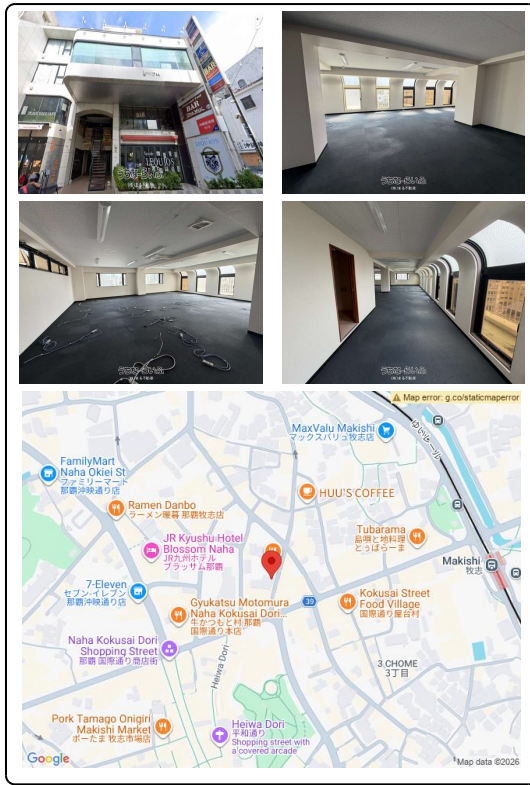

【那覇市牧志35.87坪/602号室】国際通りから徒歩30秒！商業ビル6Fに事務所、店舗の募集です♪
 サロン、整体院、コールセンター、インターネットカフェ等もおすすめです。※飲食店利用不可、民泊相談可

物件種目	賃貸事務所・店舗		
所在地	那覇市牧志2丁目		
家賃 (共益費)	26.2万円 (16,000円)		
床面積	118.58m ² / 35.87坪		
敷金/礼金	3ヶ月/1ヶ月	保証金	ナシ
仲介手数料	ナシ		
料金備考	※別途消費税がかかります。		
物件名	アーバンコア牧志ビル		
所在階/階数	6階(地上7階/地下1階建)	部屋番号	602号
築年月	1986年04月(築40年)		
契約期間	定期借家契約	更新料	-
入居	相談	取引	貸主
保証会社	加入要 ※火災保険加入必須 ※賃貸保証加入必須		
駐車場	ナシ		
物件備考	※飲食店利用不可、民泊相談可。 ※賃料、共益費は別途消費税がかかります...		