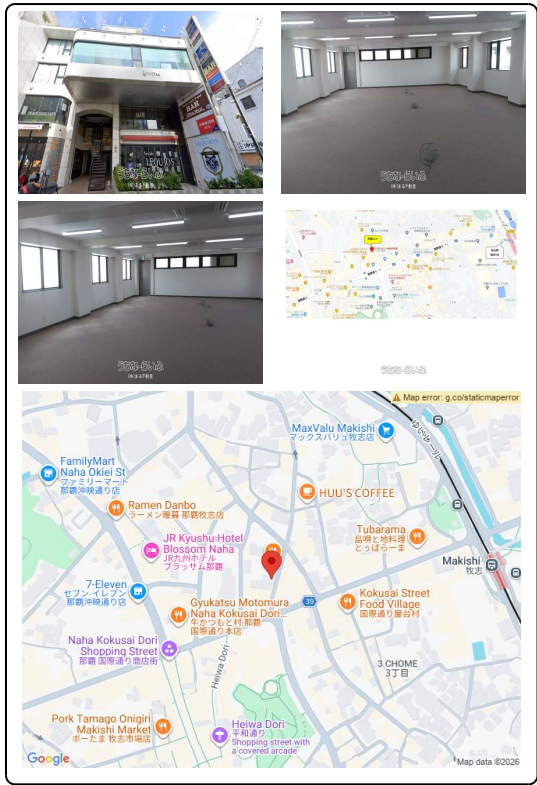

【那覇市牧志39.65坪/601号室】国際通りから徒歩30秒！商業ビル6Fに事務所、店舗の募集です♪  
 サロン、整体院、コールセンター、インターネットカフェ等もおすすめです。※飲食店利用不可、民泊相談可

【設備・こだわり条件】:エレベーター,冷房(クーラー),トイレ,温水洗浄便座,敷地内ゴミ置き場,給湯,24時間セキュリティ,防犯カメラ

スマホで物件を見る

**(株)まる不動産**

〒902-0076 沖縄県那覇市与儀 1-19-40 石垣アパート1F  
 沖縄県知事免許(2)第4706号

物件種目	賃貸事務所・店舗		
所在地	那覇市牧志2丁目		
家賃 (共益費)	<b>29万円 (16,000円)</b>		
床面積	131.1m <sup>2</sup> / 39.65坪		
敷金/礼金	3ヶ月/1ヶ月	保証金	ナシ
仲介手数料	ナシ		
料金備考	※別途消費税がかかります。		
物件名	アーバンコア牧志ビル		
所在階/階数	6階(地上7階/地下1階建)	部屋番号	601号
築年月	1986年04月(築40年)		
契約期間	定期借家契約	更新料	-
入居	相談	取引	貸主
保証会社	加入要 ※火災保険加入必須 ※賃貸保証加入必須		
駐車場	ナシ		
物件備考	※飲食店利用不可、民泊相談可。 ※賃料、共益費は別途消費税がかかり...		