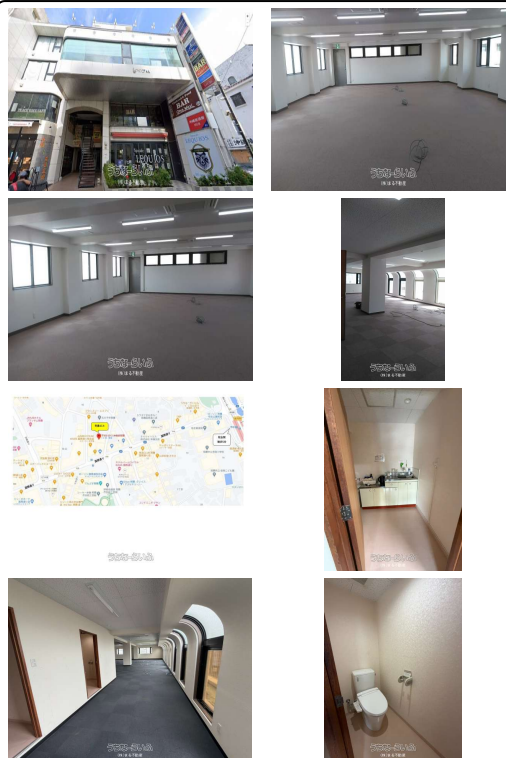

【那覇市牧志82.3坪】国際通りから徒歩30秒！商業ビル6Fワンフロアの事務所、店舗での募集です！

コールセンター、インターネットカフェ等もおすすめです。※飲食店不可

【設備・こだわり条件】:エレベーター,冷房(クーラー),トイレ,温水洗浄便座,敷地内ゴミ置き場,給湯,24時間セキュリティ,防犯カメラ

スマホで物件を見る

**(株)まる不動産**

〒902-0076 沖縄県那覇市与儀 1-19-40 石垣アパート1F

沖縄県知事免許(2)第4706号

物件種目	賃貸事務所・店舗		
所在地	那覇市牧志2丁目		
家賃 (共益費)	<b>60万円 (32,000円)</b>		
床面積	272.05m <sup>2</sup> / 82.29坪		
敷金/礼金	3ヶ月/1ヶ月	保証金	ナシ
仲介手数料	ナシ		
料金備考	※別途消費税がかかります。		
物件名	アーバンコア牧志ビル		
所在階/階数	6階(地上7階/地下1階建)	部屋番号	6F号
築年月	1986年04月(築40年)		
契約期間	定期借家契約		更新料
入居	相談	取引	貸主
保証会社	加入要 ※火災保険加入必須 ※賃貸保証加入必須		
駐車場	ナシ		
物件備考	【2026年5月31日退去予定】 ※飲食店不可物件です。 ※賃料...		