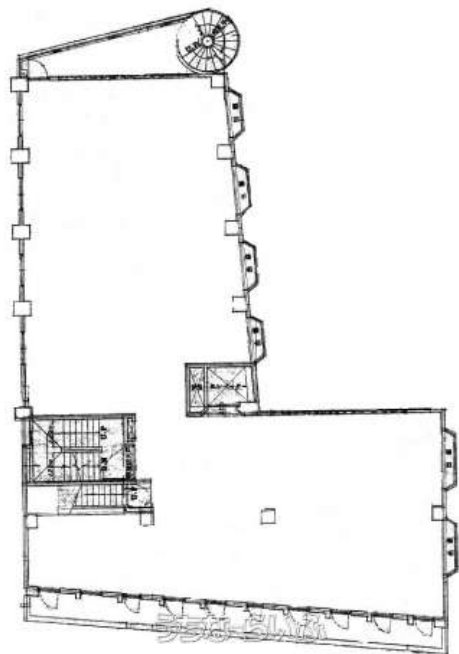

【那覇市牧志82.3坪】国際通りから徒歩30秒！商業ビル6Fワンフロアの事務所、店舗での募集です！

コールセンター、インターネットカフェ等もおすすめです。※飲食店不可

【設備・こだわり条件】:エレベーター,冷房(クーラー),トイレ,温水洗浄便座,敷地内ゴミ置き場,給湯,24時間セキュリティ,防犯カメラ

スマホで物件を見る

**(株)まる不動産**

〒902-0076 沖縄県那覇市与儀 1-19-40 石垣アパート1F

沖縄県知事免許(2)第4706号

物件種目	賃貸事務所・店舗		
所在地	那覇市牧志2丁目		
家賃 (共益費)	<b>60万円 (32,000円)</b>		
床面積	272.05m <sup>2</sup> / 82.29坪		
敷金/礼金	3ヶ月/1ヶ月	保証金	ナシ
仲介手数料	ナシ		
料金備考	※別途消費税がかかります。		
物件名	アーバンコア牧志ビル		
所在階/階数	6階(地上7階/地下1階建)	部屋番号	6F号
築年月	1986年04月(築40年)		
契約期間	定期借家契約		更新料
入居	相談	取引	貸主
保証会社	加入要 ※火災保険加入必須 ※賃貸保証加入必須		
駐車場	ナシ		
物件備考	【2026年5月31日退去予定】 ※飲食店不可物件です。 ※賃料...		