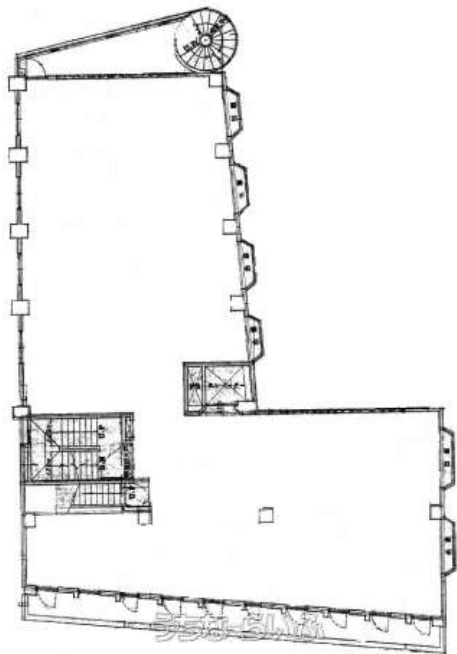

【那覇市牧志82.3坪】国際通りから徒歩30秒！商業ビル6Fワンフロアの事務所、店舗での募集です！

コールセンター、インターネットカフェ等もおすすめです。※飲食店不可

【設備・こだわり条件】:エレベーター,冷房(クーラー),トイレ,温水洗浄便座,敷地内ゴミ置き場,給湯,24時間セキュリティ,防犯カメラ

スマホで物件を見る

(株)まる不動産

〒902-0076 沖縄県那覇市与儀 1-19-40 石垣アパート1F

沖縄県知事免許(2)第4706号

物件種目	賃貸事務所・店舗		
所在地	那覇市牧志2丁目		
家賃 (共益費)	60万円 (32,000円)		
床面積	272.05m ² / 82.29坪		
敷金/礼金	3ヶ月/1ヶ月	保証金	ナシ
仲介手数料	ナシ		
料金備考	※別途消費税がかかります。		
物件名	アーバンコア牧志ビル		
所在階/階数	6階(地上7階/地下1階建)	部屋番号	6F号
築年月	1986年04月(築40年)		
契約期間	定期借家契約	更新料	-
入居	相談	取引	貸主
保証会社	加入要 ※火災保険加入必須 ※賃貸保証加入必須		
駐車場	ナシ		
物件備考	【2026月5月31日退去予定】 ※飲食店不可物件です。 ※賃料...		