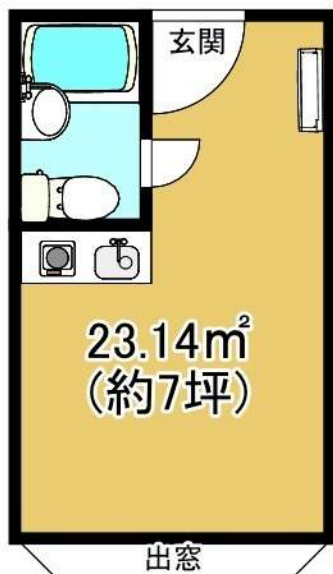

※キャンセル待ち受付中！【アーバンコア牧志ビル】国際通りすぐの為、集客見込めます！事務所やサロン等にオススメ♪お気軽にお問い合わせください☆彡

23.14m²
(約7坪)

うちなーらいい

【設備・こだわり条件】:冷房(クーラー),トイレ

スマホで物件を見る

(株)まる不動産

〒902-0076 沖縄県那覇市与儀 1-19-40 石垣アパート1F

沖縄県知事免許(2)第4706号

物件種目	賃貸事務所・店舗		
所在地	那覇市牧志2丁目		
家賃 (共益費)	6.7万円 (2,500円)		
床面積	23.14m ² / 7坪		
敷金/礼金	1ヶ月/1ヶ月	保証金	ナシ
仲介手数料	ナシ		
料金備考	※別途消費税がかかります。		
物件名	アーバンコア牧志ビル		
所在階/階数	4階(地上7階/地下1階建)	部屋番号	403号
築年月	1986年04月(築40年)		
契約期間	定期借家契約		更新料
入居	相談	取引	貸主
保証会社	加入要 ※火災保険、賃貸保証加入		
駐車場	ナシ ※近隣コインパーキングあり		
物件備考	【アーバンコア牧志ビル】 ※飲食店・民泊利用不可となります。 ※...		