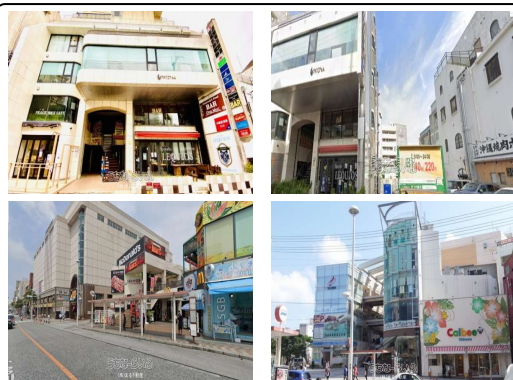

※キャンセル待ち受付中！【アーバンコア牧志ビル】国際通りすぐの為、集客見込めます！事務所やサロン等に
オススメ♪ お気軽にお問い合わせください☆彡

23.14m²
(約7坪)

うちなーらいふ

【設備・こだわり条件】:冷房(クーラー),トイレ

スマホで物件を見る

(株)まる不動産

〒902-0076 沖縄県那覇市与儀 1-19-40 石垣アパート1F

沖縄県知事免許(2)第4706号