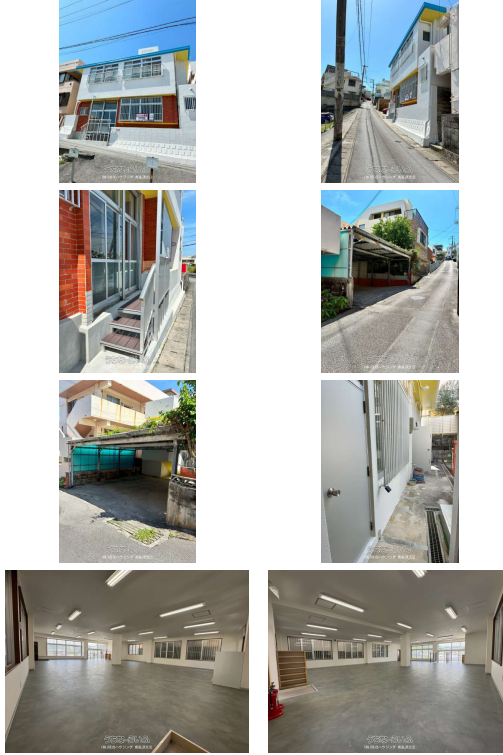

★室内リフォーム済★事務所にオススメ！その他用途は要相談m()m駐車場8台まで相談可（敷地外別途料金発生）◎

【設備・こだわり条件】：トイレ,男女別トイレ

スマホで物件を見る

(株)琉信ハウジング 南風原支店

〒901-1111 沖縄県南風原町兼城 717-6 満天ビル1

沖縄県知事免許(9)第2106号

物件種目	賃貸事務所・店舗		
所在地	那覇市仲井真		
家賃 (共益費)	28万円 (-)		
床面積	134m ² / 40.53坪		
敷金 / 礼金	3ヶ月/-	保証金	-
仲介手数料	-		
料金備考	-		
物件名	那覇市仲井真貸店舗・事務所		
所在階 / 階数	-	部屋番号	1F号
築年月	1977年(築49年)		
契約期間	定期借家契約 (3年)	更新料	2.2万円
入居	相談	取引	仲介
保証会社	加入要 保証料：月額賃料100%		
駐車場	1台無料・付近有り2台目6,000円 ※計8台まで追加可能 (1台あたり6,000円)		
物件備考	※賃料は税込み表記になります。 ※学童や飲食店不可。 ※定期借家...		