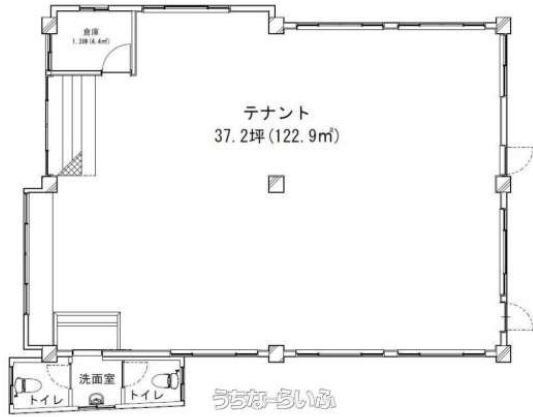

★室内リフォーム済★事務所にオススメ！その他用途は要相談m()m駐車場8台まで相談可（敷地外別途料金発生）◎

【設備・こだわり条件】：トイレ,男女別トイレ

スマホで物件を見る

(株)琉信ハウジング 南風原支店

〒901-1111 沖縄県南風原町兼城 717-6 満天ビル1

沖縄県知事免許(9)第2106号

物件種目	賃貸事務所・店舗		
所在地	那覇市仲井真		
家賃 (共益費)	28万円 (-)		
床面積	134m ² / 40.53坪		
敷金 / 礼金	3ヶ月/-	保証金	-
仲介手数料	-		
料金備考	-		
物件名	那覇市仲井真貸店舗・事務所		
所在階 / 階数	-	部屋番号	1F号
築年月	1977年(築49年)		
契約期間	定期借家契約 (3年)	更新料	2.2万円
入居	相談	取引	仲介
保証会社	加入要 保証料：月額賃料100%		
駐車場	1台無料・付近有り2台目6,000円 ※計8台まで追加可能 (1台あたり6,000円)		
物件備考	※賃料は税込み表記になります。 ※学童や飲食店不可。 ※定期借家...		